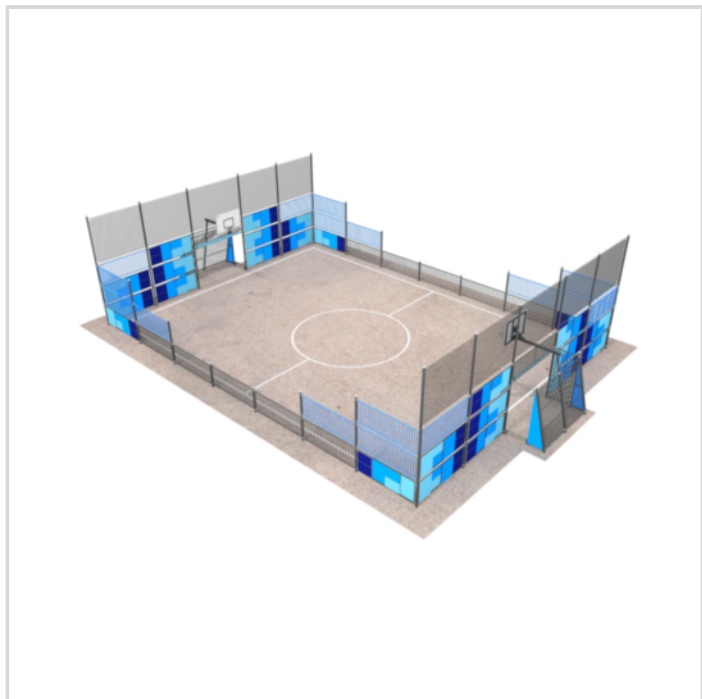

6405_7_2120_1A METALLIAREENA

Lisätietoja tästä tuotteesta löydät LeikkiSet.fi -tuotekatalogista. Katalogista löydät mm. tämän tuotteen muut kuvat, hinnan ja .dwg -tiedoston. www.leikkiset.fi/osasto/leikkikentat/

Pidätämme oikeudet muutoksiin.

TEKNISET TIEDOT

Mallisto: Peliareenat

Pituus: 2076 cm

Leveys: 1420 cm

Korkeus: 514 cm

Runkomateriaali: Metall, Teräsmoduuli

Levyosat: HDPE

Perustustapa: Betoni

Varusteet: Jalkapallomaalit, Koripallokorit

Asennusaika (h / 1 hlö): 48 h