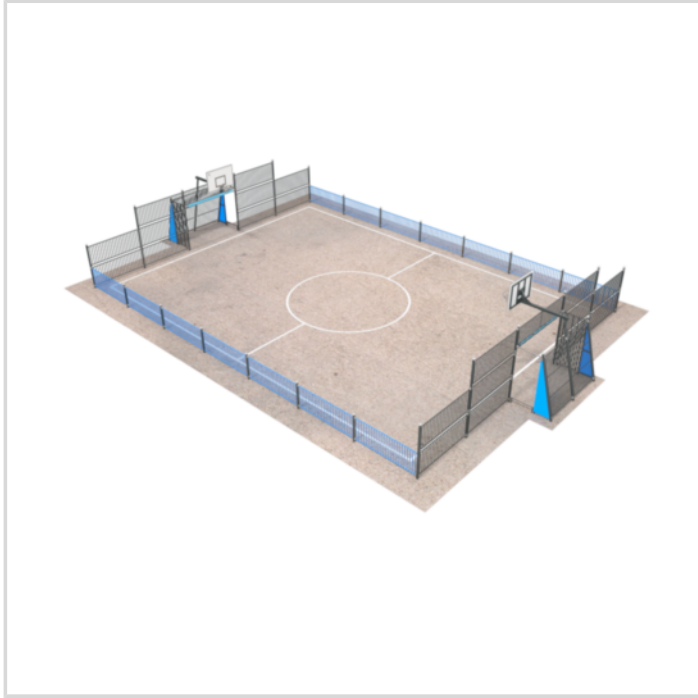

## TEKNISET TIEDOT

**Mallisto:** Peliareenat

**Pituus:** 2076 cm

**Leveys:** 1060 cm

**Korkeus:** 384 cm

**Runkomateriaali:** Metall, Teräsmoduuli

**Levyosat:** HDPE

**Perustustapa:** Betoni