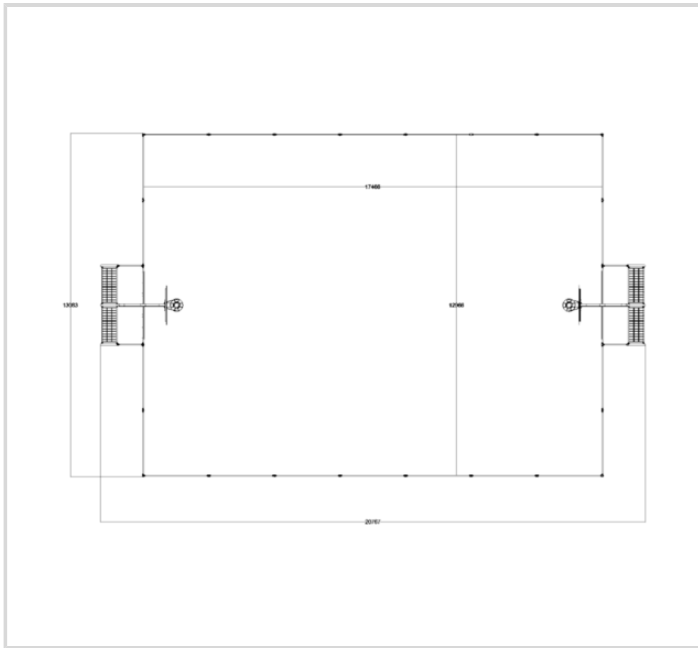

Lisätietoja tästä tuotteesta löydät LeikkiSet.fi -tuotekatalogista. Katalogista löydät mm. tämän tuotteen muut kuvat, hinnan ja .dwg -tiedoston. www.leikkiset.fi/osasto/leikkikentat/

Pidätämme oikeudet muutoksiin.