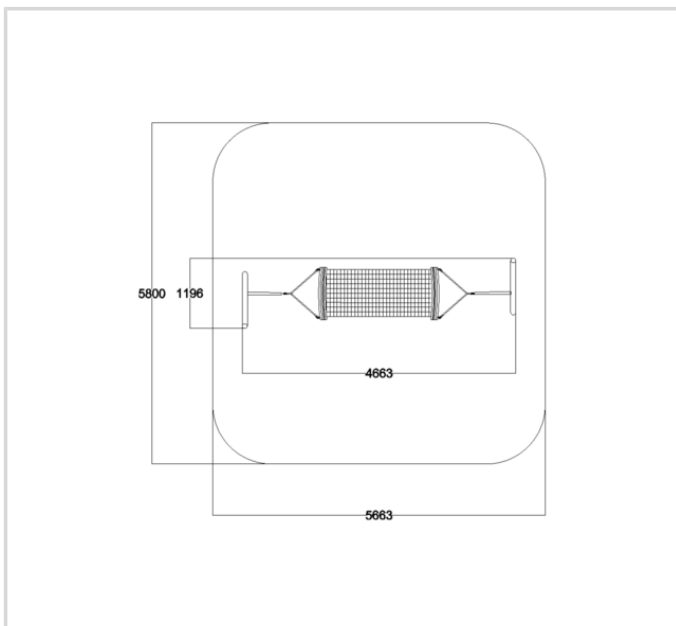

# BAT2 RIIPPUKEINU

Lisätietoja tästä tuotteesta löydät LeikkiSet.fi -tuotekatalogista. Katalogista löydät mm. tämän tuotteen muut kuvat, hinnan ja .dwg -tiedoston. [www.leikkiset.fi/osasto/leikkikentat/](http://www.leikkiset.fi/osasto/leikkikentat/)

### TEKNISET TIEDOT

**Mitat:** 1200 x 4660 mm

**Korkeus:** 2450 mm

**Putoamiskorkeus:** 1380 mm

**Turva-alue:** 31,9 m<sup>2</sup>

**Perustustapa:** Betoni

**Runko:** Ruostumaton teräs

**Verkko:** polypropyleeni