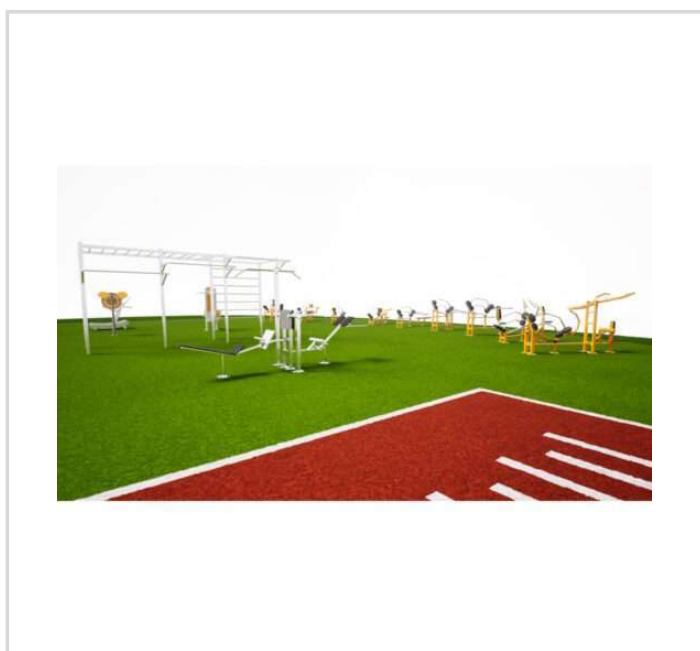

KHVA-XL KUNTALAISTEN HYVINVOINTIALUE XL

TEKNISET TIEDOT

Mallisto: Hyvinvointialueet

Standardi: EN16630

Pituus: 1550 cm

Leveys: 2500 cm

Korkeus: cm

Asennusaika (h / 1 hlö): 60 h