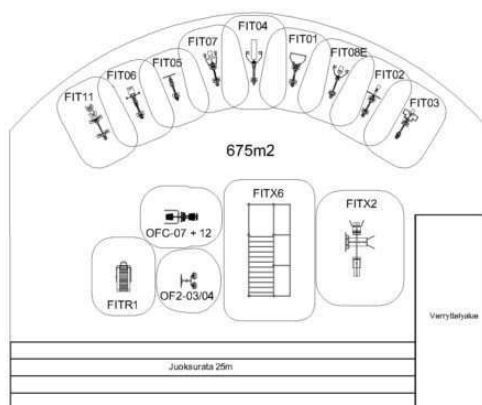

KHVA-XL KUNTALAISTEN HYVINVOINTIALUE XL

TEKNISET TIEDOT

Mallisto: Hyvinvointialueet

Standardi: EN16630

Pituus: 1550 cm

Leveys: 2500 cm

Korkeus: cm

Asennusaika (h / 1 hlö): 60 h

Lisätietoja tästä tuotteesta löydät LeikkiSet.fi -tuotekatalogista. Katalogista löydät mm. tämän tuotteen muut kuvat, hinnan ja .dwg -tiedoston. www.leikkiset.fi/osasto/leikkikentat/

Pidätämme oikeudet muutoksiin.