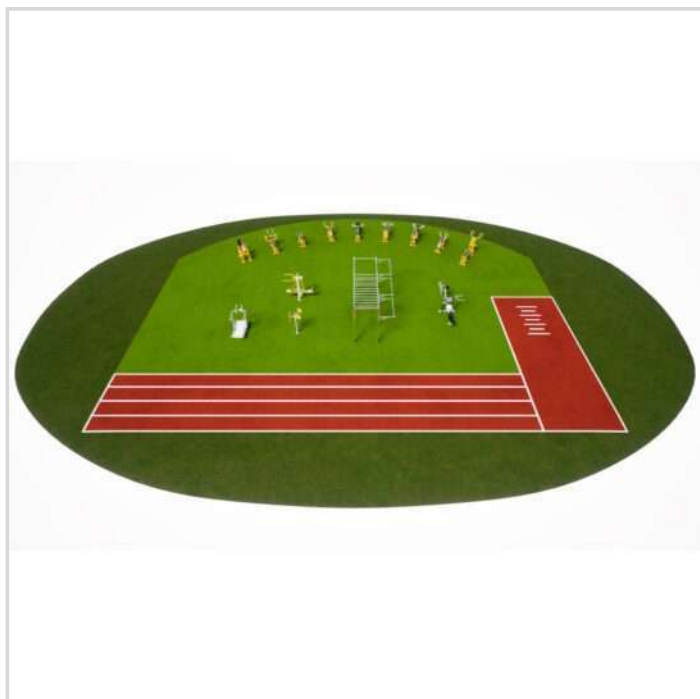

KHVA-XL KUNTALAISTEN HYVINVOINTIALUE XL

TEKNISET TIEDOT

Mallisto: Hyvinvointialueet

Standardi: EN16630

Pituus: 1550 cm

Leveys: 2500 cm

Korkeus: cm

Asennusaika (h / 1 hlö): 60 h