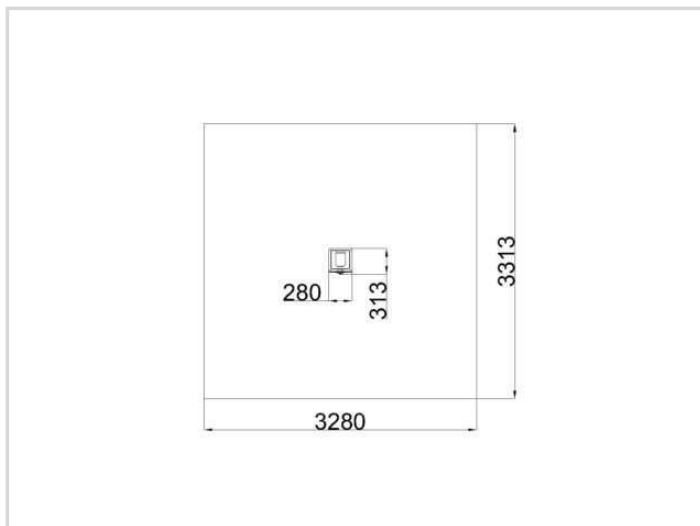

90008 BEATJAM DJ-PYLVÄS

TEKNISET TIEDOT

Ikäryhmä: Aikuiset, Koululaiset/teinit, Lapset

Standardi: EN1176

Pituus: 28 cm

Leveys: 31 cm

Korkeus: 112 cm

Runkomateriaali: Metalli