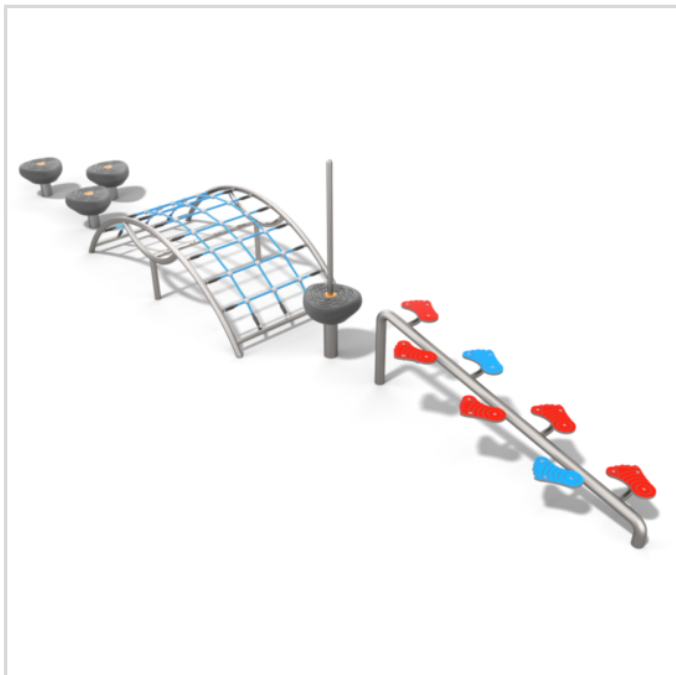

7027 TASAPAINOLEIKKI

IKÄRYHMÄT:
Taaperot/vauvat, Lapset,
Koululaiset/teinit

TEKNISET TIEDOT

Mallisto: Mini

Mitat: 960 x 6260 mm

Korkeus: 1450 mm

Putoamiskorkeus: 600 mm

Turva-alue: 31,5 m²

Perustustapa: Betoni

Runko: Ruostumaton teräs

Levyosat: HPL, polyeteeni

Lisätietoja tästä tuotteesta löydät LeikkiSet.fi -tuotekatalogista. Katalogista löydät mm. tämän tuotteen muut kuvat, hinnan ja .dwg -tiedoston. www.leikkiset.fi/osasto/leikkikentat/