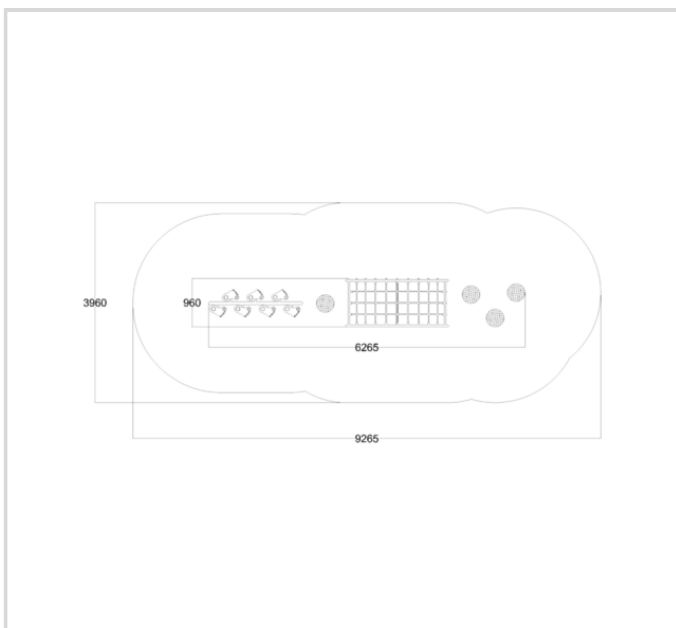

7027 TASAPAINOLEIKKI

IKÄRYHMÄT:
Taaperot/vauvat, Lapset,
Koululaiset/teinit

TEKNISET TIEDOT

Mallisto: Mini

Mitat: 960 x 6260 mm

Korkeus: 1450 mm

Putoamiskorkeus: 600 mm

Turva-alue: 31,5 m²

Perustustapa: Betoni

Runko: Ruostumaton teräs

Levyosat: HPL, polyeteeni

Lisätietoja tästä tuotteesta löydät LeikkiSet.fi -tuotekatalogista. Katalogista löydät mm. tämän tuotteen muut kuvat, hinnan ja .dwg -tiedoston. www.leikkiset.fi/osasto/leikkikentat/