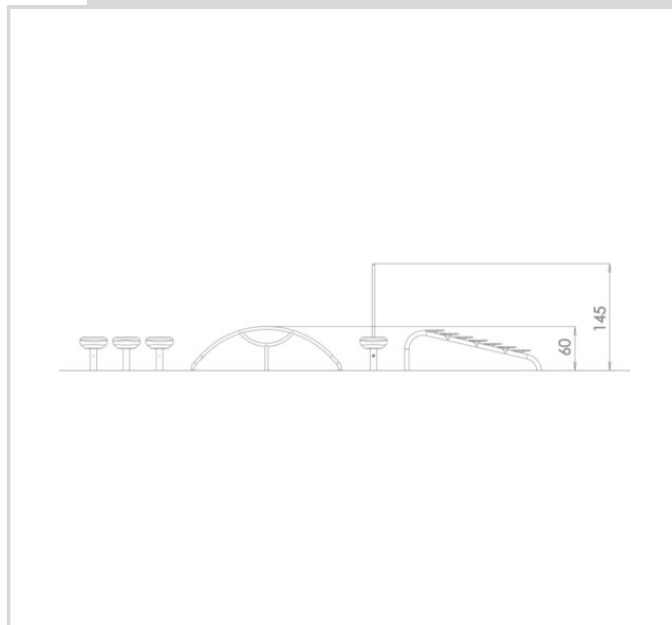

7027 TASAPAINOLEIKKI

IKÄRYHMÄT:
Taaperot/vauvat, Lapset,
Koululaiset/teinit

TEKNISET TIEDOT

Mallisto: Mini

Mitat: 960 x 6260 mm

Korkeus: 1450 mm

Putoamiskorkeus: 600 mm

Turva-alue: 31,5 m²

Perustustapa: Betoni

Runko: Ruostumaton teräs

Levyosat: HPL, polyeteeni

Lisätietoja tästä tuotteesta löydät LeikkiSet.fi -tuotekatalogista. Katalogista löydät mm. tämän tuotteen muut kuvat, hinnan ja .dwg -tiedoston. www.leikkiset.fi/osasto/leikkikentat/