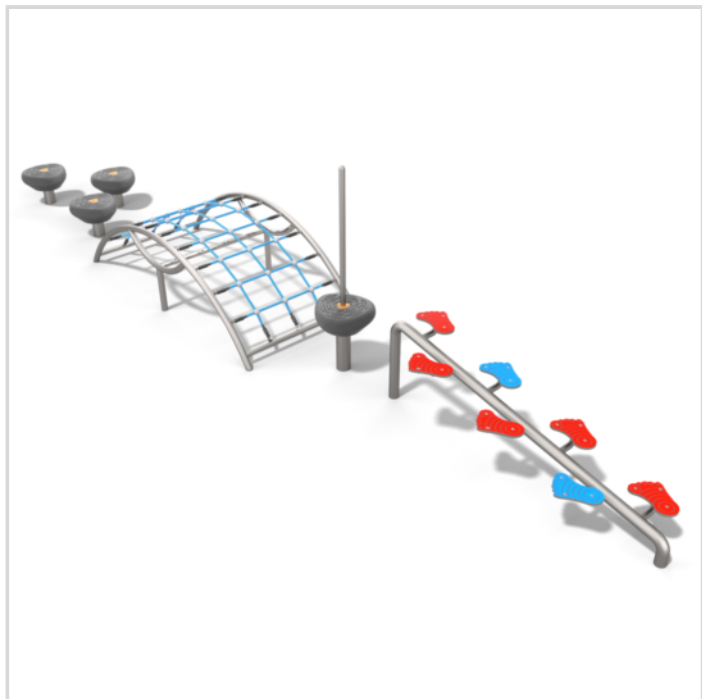

# 7027 TASAPAINOLEIKKI

## TEKNISET TIEDOT

**Mallisto:** Mini

**Ikäryhmä:** Koululaiset/teinit, Lapset, Taaperot/vauvat

**Standardi:** EN1176

**Pituus:** 96 cm

**Leveys:** 626 cm

**Korkeus:** 145 cm

**Turva-alueen pinta-ala:** 31,5 m<sup>2</sup>

**Max. putoamiskorkeus:** 60 cm

**Runkomateriaali:** Ruostumaton teräs

**Levyosat:** HPL, Polyeteeni

**Perustustapa:** Betoni

**Asennusaika (h / 1 hlö):** 5 h

**Laitteen käyttäjämäärä:** 10 hlö

Tuote täyttää green deal -sopimuksen vaatimuksen.