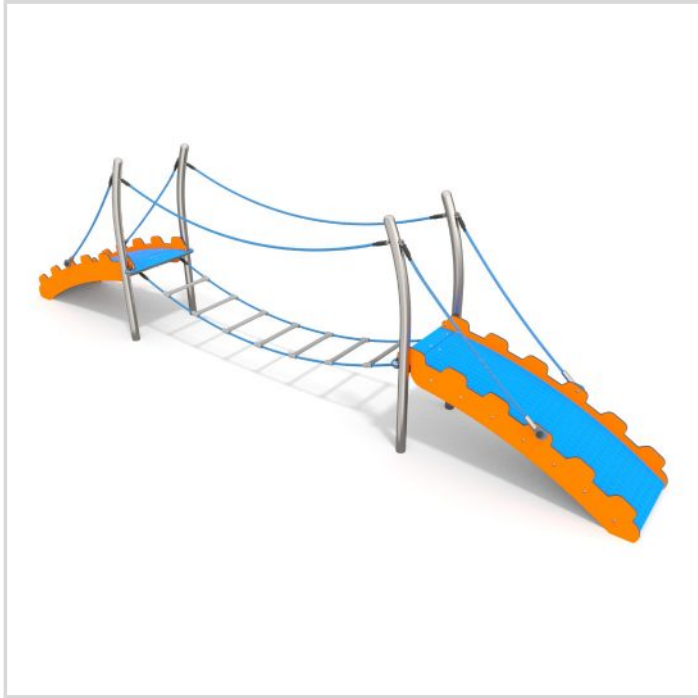

7026 SILTA

TEKNISET TIEDOT

Mallisto: Mini

Ikäryhmä: Koululaiset/teinit, Lapset, Taaperot/vauvat

Standardi: EN1176

Pituus: 66 cm

Leveys: 530 cm

Korkeus: 144 cm

Turva-alueen pinta-ala: 28,4 m²

Max. putoamiskorkeus: 59 cm

Runkomateriaali: Ruostumaton teräs

Levyosat: HDPE

Perustustapa: Betoni

Asennusaika (h / 1 hlö): 3 h

Laitteen käyttäjämäärä: 7 hlö

Tuote täyttää green deal -sopimuksen vaatimuksen.