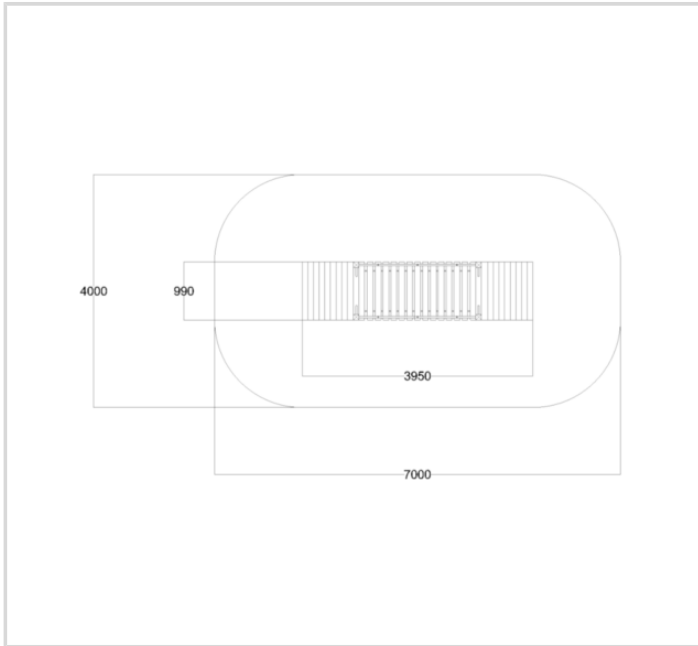

MST-WS SILTA

TEKNISET TIEDOT

Mallisto: Nature

Ikäryhmä: Koululaiset/teinit, Lapset, Taaperot/vauvat

Standardi: EN1176

Pituus: 99 cm

Leveys: 395 cm

Korkeus: 140 cm

Turva-alueen pinta-ala: 25.8 m²

Max. putoamiskorkeus: 40 cm

Runkomateriaali: Puu

Levyosat: HPL

Perustustapa: Perustusankkuri

Asennusaika (h / 1 hlö): 5 h

Laitteen käyttäjämäärä: 6 hlö