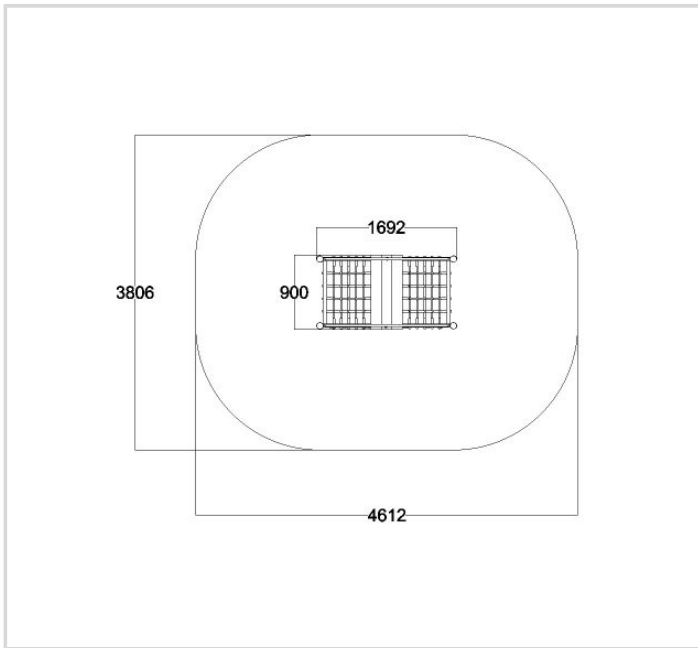

MMST-LU SILTA

TEKNISET TIEDOT

Mallisto: Galaxi

Ikäryhmä: Lapset, Taaperot/vauvat

Standardi: EN1176

Pituus: 169 cm

Leveys: 89 cm

Korkeus: 100 cm

Turva-alueen pinta-ala: 15,6 m²

Max. putoamiskorkeus: 30 cm

Runkomateriaali: Metalli

Levyosat: HDPE, HPL

Perustustapa: Betoni

Asennusaika (h / 1 hlö): 2 h

Tuote täyttää green deal -sopimuksen vaatimuksen.