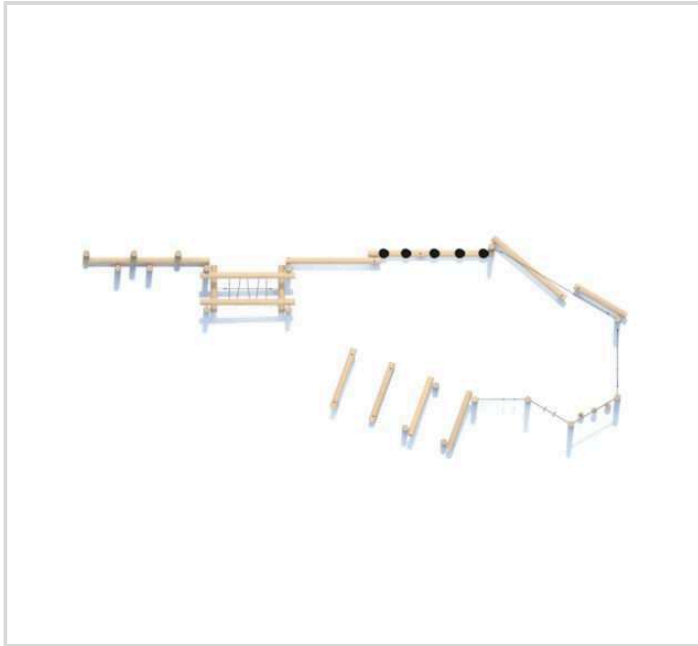

8403 ROBINIA TASAPAINORATA

TEKNISET TIEDOT

Mallisto: Robinia

Standardi: EN1176

Pituus: 1728 cm

Leveys: 669 cm

Korkeus: 210 cm

Turva-alueen pinta-ala: 126.7 m²

Max. putoamiskorkeus: 147 cm

Runkomateriaali: Puu

Perustustapa: Betoni

Asennusaika (h / 1 hlö): 20 h

Laitteen käyttäjämäärä: 46 hlö

Tuote täyttää green deal -sopimuksen vaatimuksen.