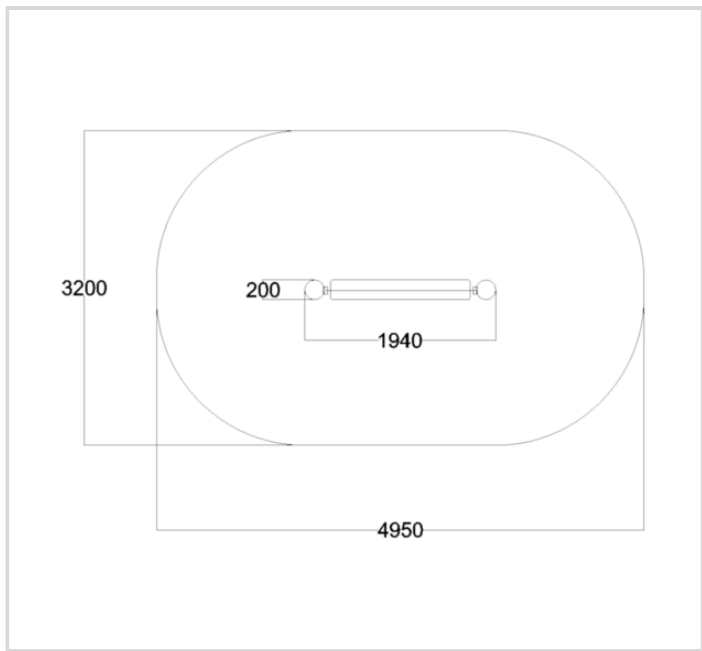

## TEKNISET TIEDOT

**Mallisto:** Robinia

**Ikäryhmä:** Koululaiset/teinit, Lapset

**Standardi:** EN1176

**Pituus:** 20 cm

**Leveys:** 195 cm

**Korkeus:** 170 cm

**Turva-alueen pinta-ala:** 13.9 m<sup>2</sup>

**Max. putoamiskorkeus:** 40 cm

**Runkomateriaali:** Puu

**Perustustapa:** Betoni

**Asennusaika (h / 1 hlö):** 3 h

**Laitteen käyttäjämäärä:** 3 hlö

Tuote täyttää green deal -sopimuksen vaatimuksen.