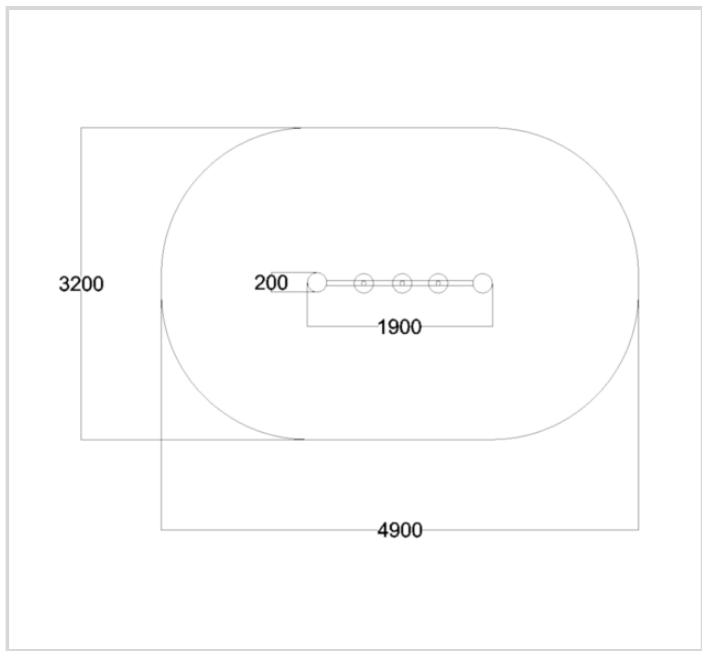

8150 ROBINIA TASAPAINOILU

TEKNISET TIEDOT

Mallisto: Robinia

Ikäryhmä: Koululaiset/teinit, Lapset

Standardi: EN1176

Pituus: 20 cm

Leveys: 190 cm

Korkeus: 210 cm

Turva-alueen pinta-ala: 13.7 m²

Max. putoamiskorkeus: 70 cm

Runkomateriaali: Puu

Perustustapa: Betoni

Asennusaika (h / 1 hlö): 4.5 h

Laitteen käyttäjämäärä: 3 hlö

Tuote täyttää green deal -sopimuksen vaatimuksen.