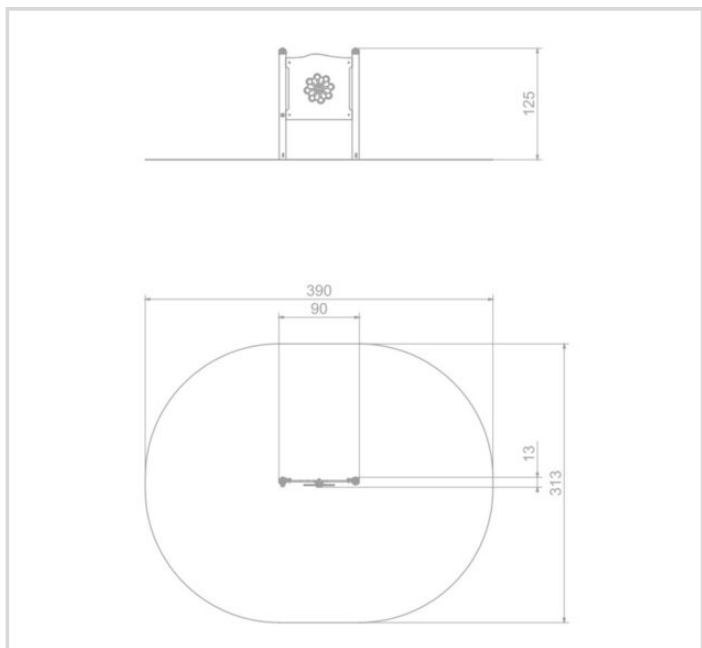

4105 RUORI

TEKNISET TIEDOT

Mallisto: Single

Ikäryhmä: Lapset, Taaperot/vauvat

Esteettömyys: Esteetön

Standardi: EN1176

Pituus: 13 cm

Leveys: 90 cm

Korkeus: 125 cm

Runkomateriaali: Ruostumaton teräs

Levyosat: HDPE, HPL

Perustustapa: Betoni

Asennusaika (h / 1 hlö): 1 h

Laitteen käyttäjämäärä: 1 hlö

Tuote täyttää green deal -sopimuksen vaatimuksen.