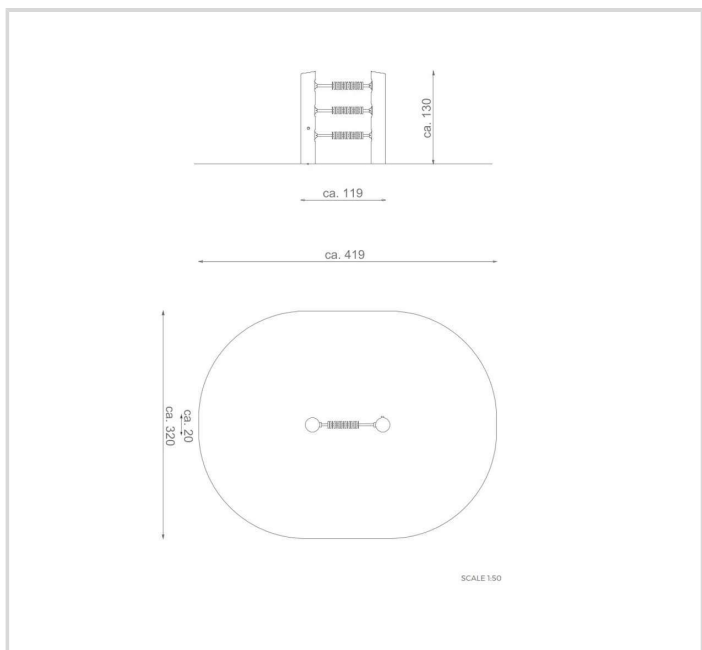

## TEKNISET TIEDOT

**Mallisto:** Robinia

**Ikäryhmä:** Lapset, Taaperot/vauvat

**Esteettömyys:** Esteetön

**Standardi:** EN1176

**Pituus:** 119 cm

**Leveys:** 20 cm

**Korkeus:** 130 cm

**Turva-alueen pinta-ala:** 12 m<sup>2</sup>

**Turva-alueen pituus:** 419 cm

**Turva-alueen leveys:** 320 cm

**Runkomateriaali:** Puu

**Levyosat:** HDPE 15 mm

**Muut materiaalit:** Ruostumaton teräs

**Perustustapa:** Betoni