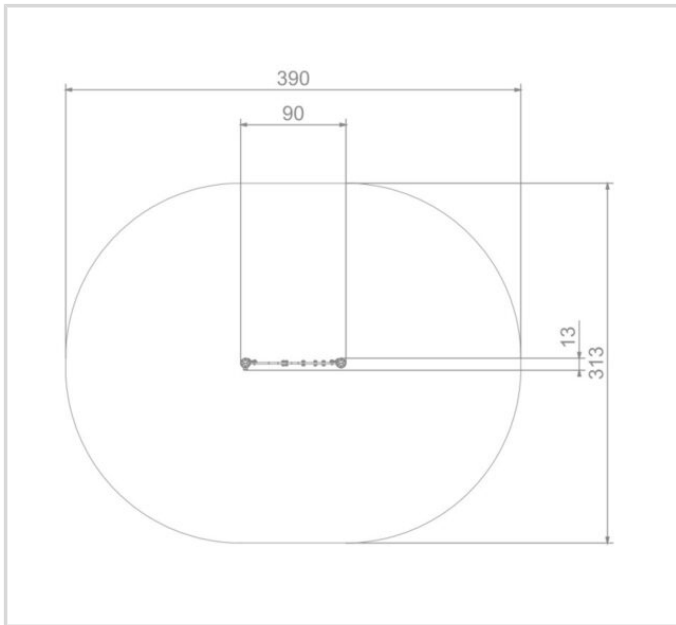

4124 PLANEETAT

Lisätietoja tästä tuotteesta löydät LeikkiSet.fi -tuotekatalogista. Katalogista löydät mm. tämän tuotteen muut kuvat, hinnan ja .dwg -tiedoston. www.leikkiset.fi/osasto/leikkikentat/

Pidätämme oikeudet muutoksiin.

IKÄRYHMÄT:
Taaperot/vauvat, Lapset

TEKNISET TIEDOT

Mallisto: Mini

Mitat: 130 x 900 mm

Korkeus: 1250 mm

Turva-alue: 3130 x 3900 mm

Perustustapa: Betoni

Runko: Ruostumaton teräs

Levyosat: HDPE