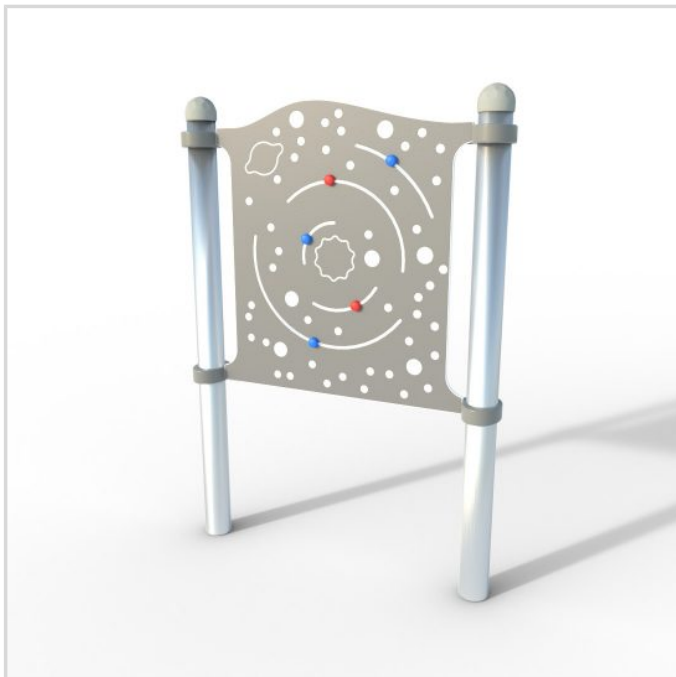

4124 PLANEETAT

Lisätietoja tästä tuotteesta löydät LeikkiSet.fi -tuotekatalogista. Katalogista löydät mm. tämän tuotteen muut kuvat, hinnan ja .dwg -tiedoston. www.leikkiset.fi/osasto/leikkikentat/

Pidätämme oikeudet muutoksiin.

IKÄRYHMÄT:
Taaperot/vauvat, Lapset

TEKNISET TIEDOT

Mallisto: Mini

Mitat: 130 x 900 mm

Korkeus: 1250 mm

Turva-alue: 3130 x 3900 mm

Perustustapa: Betoni

Runko: Ruostumaton teräs

Levyosat: HDPE