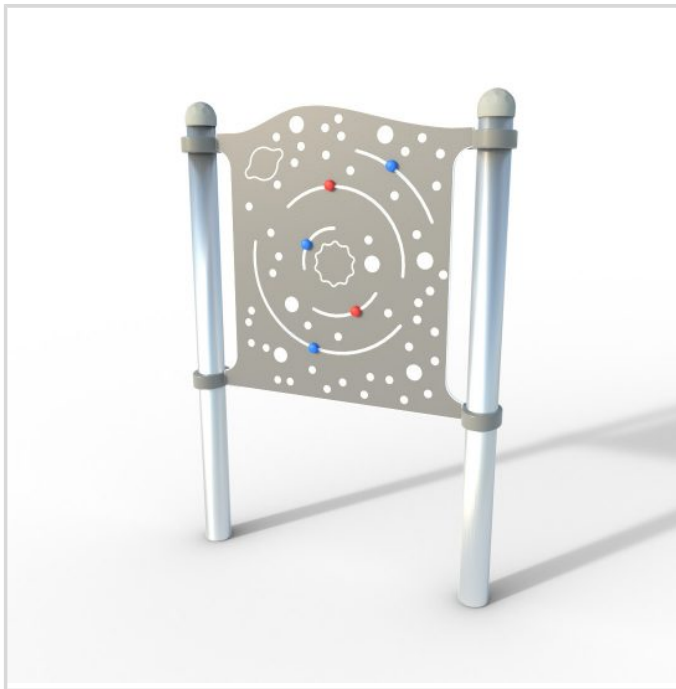

4124 PLANEETAT

Lisätietoja tästä tuotteesta löydät LeikkiSet.fi -tuotekatalogista. Katalogista löydät mm. tämän tuotteen muut kuvat, hinnan ja .dwg -tiedoston. www.leikkiset.fi/osasto/leikkikentat/

IKÄRYHMÄT:
Lapset, Taaperot

TEKNISET TIEDOT

Mitat: 130 x 900 mm
Korkeus: 1250 mm
Turva-alue: 3130 x 3900 mm
Perustustapa: Betoni
Runko: Ruostumaton teräs
Levyosat: HDPE