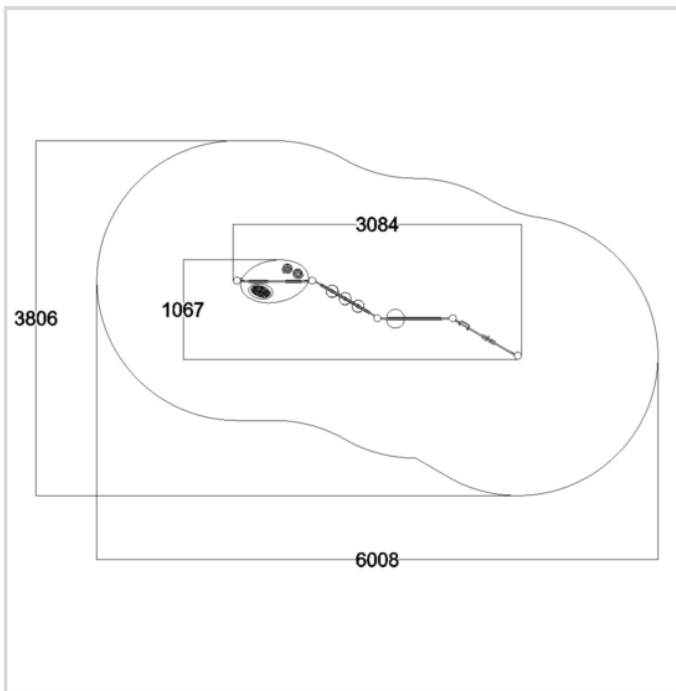

ELP-P3 OPPIMISPANEELIRYHMÄ

IKÄRYHMÄT:
Lapset, Taaperot

TEKNISET TIEDOT

Mitat: 3080 x 1070 mm

Korkeus: 1420 mm

Turva-alue: 16,3 m²

Perustustapa: Betoni

Runko: Metallia, maalattu

Levyosat: HDPE, HPL

Lisätietoja tästä tuotteesta löydät LeikkiSet.fi -tuotekatalogista. Katalogista löydät mm. tämän tuotteen muut kuvat, hinnan ja .dwg -tiedoston. www.leikkiset.fi/osasto/leikkikentat/