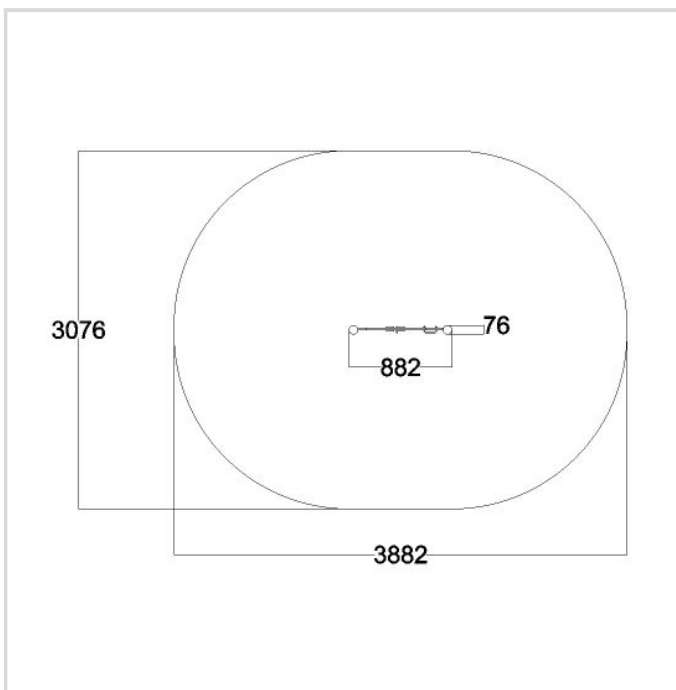

ELP-LB LABYRINTTI

Lisätietoja tästä tuotteesta löydät LeikkiSet.fi -tuotekatalogista. Katalogista löydät mm. tämän tuotteen muut kuvat, hinnan ja .dwg -tiedoston. www.leikkiset.fi/osasto/leikkikentat/

IKÄRYHMÄT:
Lapset, Taaperot

TEKNISET TIEDOT

Mitat: 880 x 80 mm
Korkeus: 1420 mm
Turva-alue: 10 m²
Perustustapa: Betoni
Runko: Metall, maalattu
Levyosat: HDPE, HPL