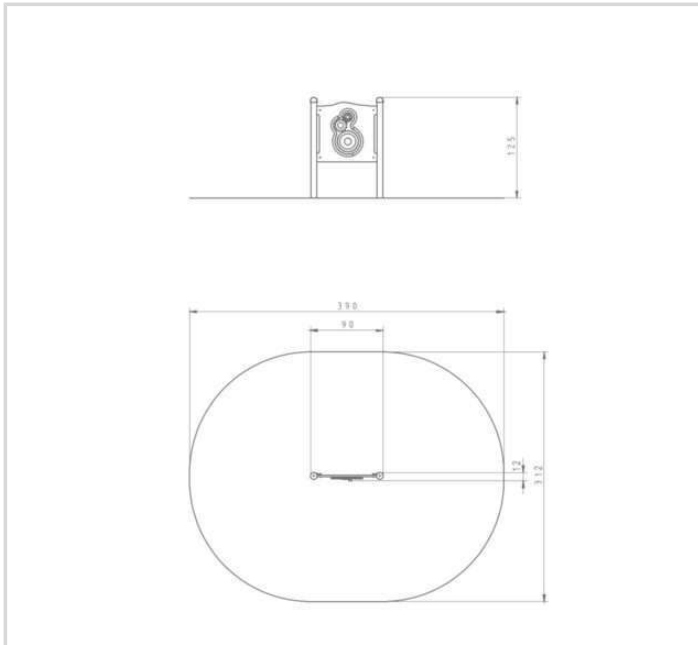

4156 KISSA JA HIIRI

TEKNISET TIEDOT

Mallisto: Single

Ikäryhmä: Lapset, Taaperot/vauvat

Esteettömyys: Esteetön

Standardi: EN1176

Pituus: 8 cm

Leveys: 90 cm

Korkeus: 125 cm

Turva-alueen pinta-ala: 11 m²

Runkomateriaali: Ruostumaton teräs

Levyosat: HDPE

Perustustapa: Betoni

Asennusaika (h / 1 hlö): 1 h

Laitteen käyttäjämäärä: 1 hlö

Tuote täyttää green deal -sopimuksen vaatimuksen.