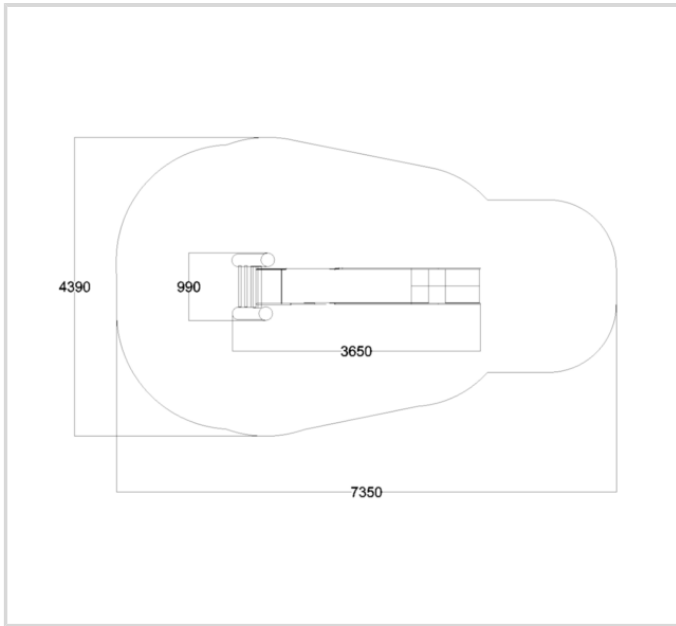

8158 ROBINIA LIUKUMÄKI

Lisätietoja tästä tuotteesta löydät LeikkiSet.fi -tuotekatalogista. Katalogista löydät mm. tämän tuotteen muut kuvat, hinnan ja .dwg -tiedoston. www.leikkiset.fi/osasto/leikkikentat/

Pidätämme oikeudet muutoksiin.

IKÄRYHMÄT:
Lapset, Koululaiset/teinit

TEKNISET TIEDOT

Mallisto: Robinia

Mitat: 1000 x 3650 mm

Korkeus: 2550 mm

Putoamiskorkeus: 1800 mm

Turva-alue: 24,5 m²

Perustustapa: Betoni

Runko: FSC sertifioitu robinia puu

Liuku: Ruostumaton teräs

Robinia puun luonnollisten muotojen vuoksi mitat voivat hieman poiketa ilmoitetuista.