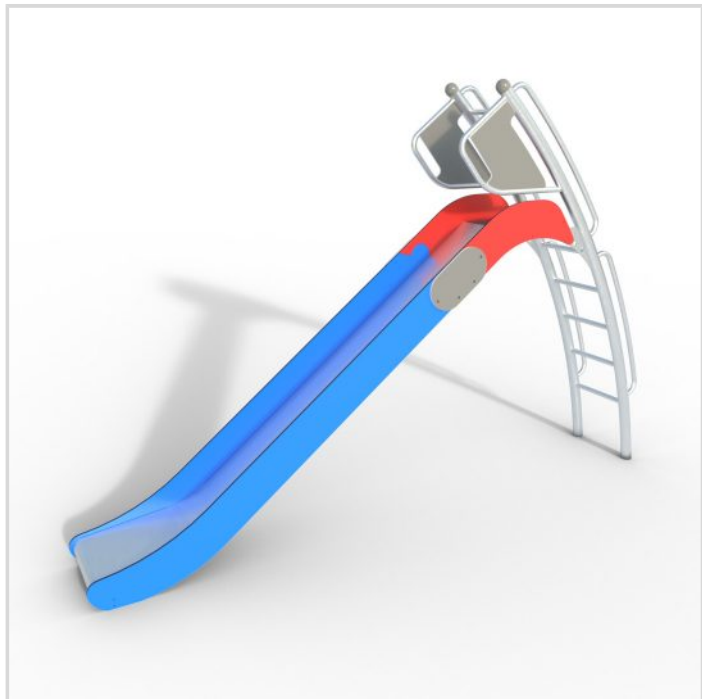

2037 LIUKUMÄKI

TEKNISET TIEDOT

Mallisto: Single

Ikäryhmä: Koululaiset/teinit, Lapset

Standardi: EN1176

Pituus: 398 cm

Leveys: 57 cm

Korkeus: 267 cm

Turva-alueen pinta-ala: 26 m²

Max. putoamiskorkeus: 180 cm

Runkomateriaali: Metall, Ruostumaton teräs

Levyosat: HDPE

Perustustapa: Betoni

Asennusaika (h / 1 hlö): 3 h

Laitteen käyttäjämäärä: 2 hlö

Tuote täyttää green deal -sopimuksen vaatimuksen.