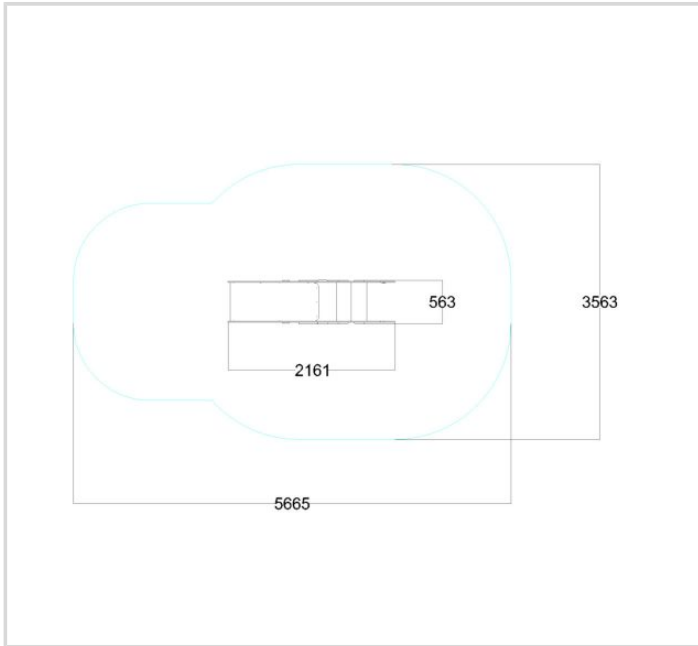

2901 KROKOLIUKU

TEKNISET TIEDOT

Mallisto: Single

Ikäryhmä: Lapset, Taaperot/vauvat

Standardi: EN1176

Pituus: 217 cm

Leveys: 57 cm

Korkeus: 130 cm

Turva-alueen pinta-ala: 16.6 m²

Max. putoamiskorkeus: 59 cm

Runkomateriaali: Ruostumaton teräs

Levyosat: HDPE, HPL

Perustustapa: Perustusankkuri

Asennusaika (h / 1 hlö): 4 h

Laitteen käyttäjämäärä: 4 hlö

Tuote täyttää green deal -sopimuksen vaatimuksen.