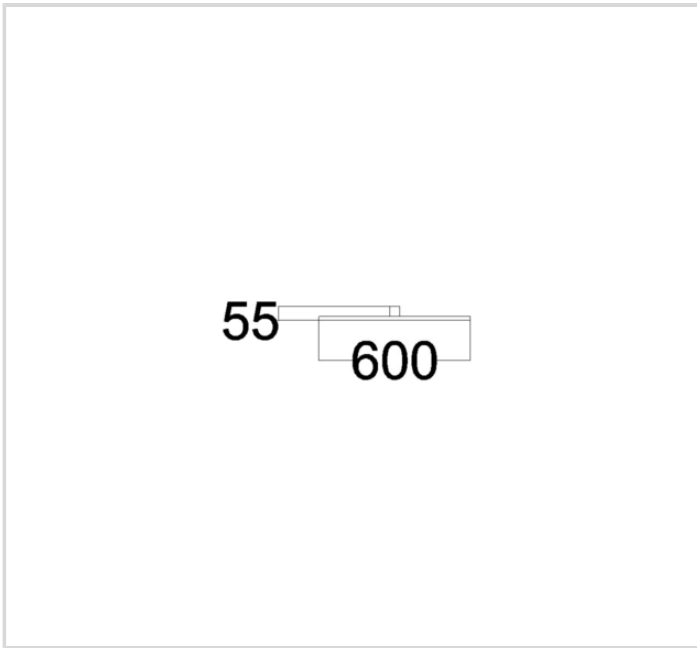

## TEKNISET TIEDOT

**Mallisto:** Mini City

**Ikäryhmä:** Lapset, Taaperot/vauvat

**Standardi:** EN1176

**Pituus:** cm

**Leveys:** cm

**Korkeus:** 120 cm

**Runkomateriaali:** Metalli

**Levyosat:** HDPE, HPL

**Perustustapa:** Betoni

**Asennusaika (h / 1 hlö):** 1 h

Tuote täyttää green deal -sopimuksen vaatimuksen.