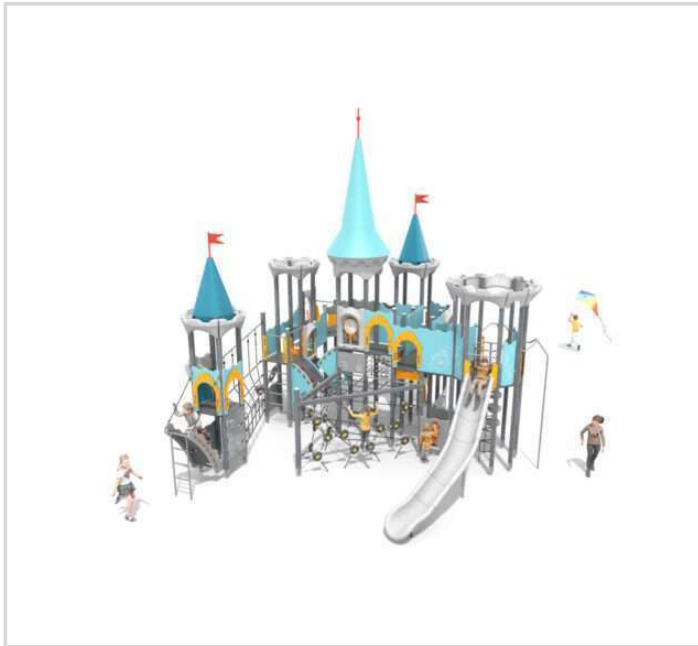

8619 VELHON LINNA

TEKNISET TIEDOT

Mallisto: Kinglo

Ikäryhmä: Koululaiset/teinit, Lapset

Standardi: EN1176

Pituus: 820 cm

Leveys: 963 cm

Korkeus: 802 cm

Turva-alueen pinta-ala: 103.4 m²

Max. putoamiskorkeus: 240 cm

Runkomateriaali: Puu

Levyosat: HDPE, HPL

Perustustapa: Perustusankkuri + betoni*

Asennusaika (h / 1 hlö): 48 h

Laitteen käyttäjämäärä: 50 hlö

Voit valita Kinglo-sarjan tuotteet ICE- tai SAND-teemalla. Tuotteiden polykarbonaatti-ikkunat on mahdollista tilata myös omalla printillä.