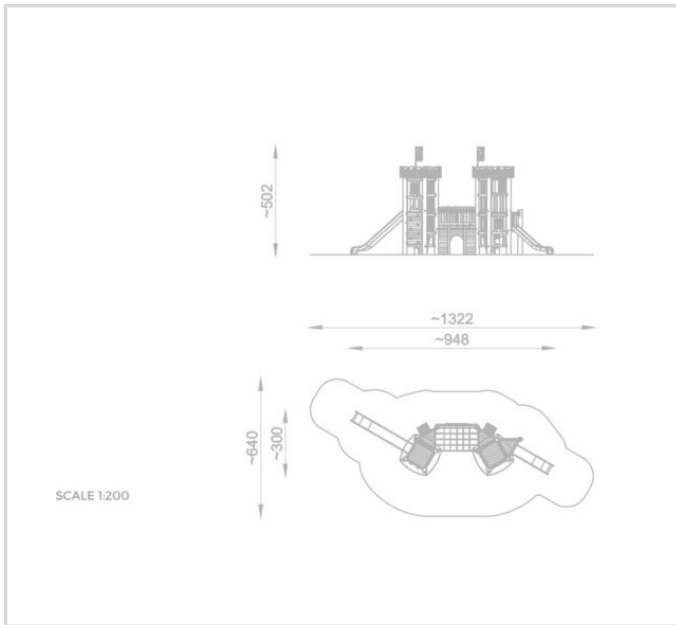

8195 ROBINIA LEIKKILINNA

IKÄRYHMÄT:
Lapset, Koululaiset/teinit

TEKNISET TIEDOT

Mallisto: Robinia

Mitat: 9480 x 3000 mm

Korkeus: 5020 mm

Turva-alue: 58 m²

Putoamiskorkeus: 2100 mm

Runko: FSC sertifioitu robinia puu

Robinia puun luonnollisten muotojen vuoksi mitat voivat hieman poiketa ilmoitetuista.

Lisätietoja tästä tuotteesta löydät LeikkiSet.fi -tuotekatalogista. Katalogista löydät mm. tämän tuotteen muut kuvat, hinnan ja .dwg -tiedoston. www.leikkiset.fi/osasto/leikkikentat/