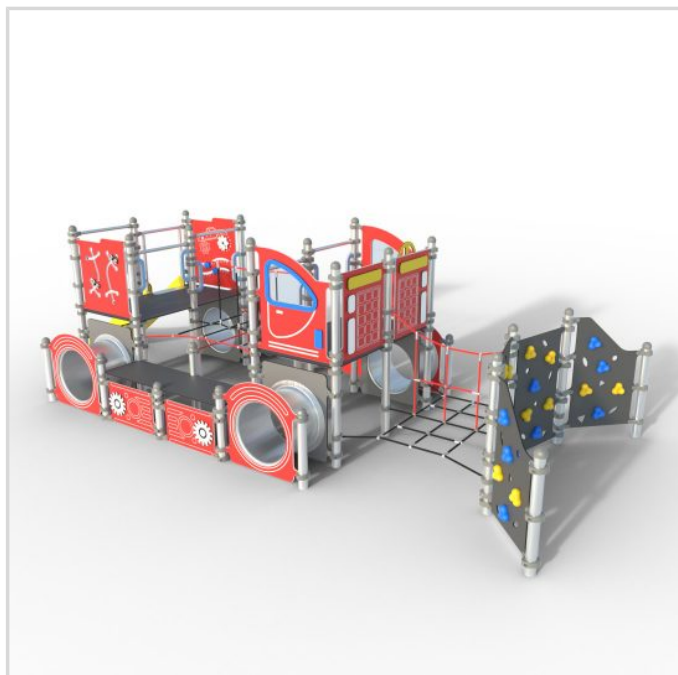

4045 PUSKUTRAKTORI

Lisätietoja tästä tuotteesta löydät LeikkiSet.fi -tuotekatalogista. Katalogista löydät mm. tämän tuotteen muut kuvat, hinnan ja .dwg -tiedoston. www.leikkiset.fi/osasto/leikkikentat/

IKÄRYHMÄT:
Koululaiset, Lapset

TEKNISET TIEDOT

Mallisto: Aquarius

Mitat: 2660 x 6850 mm

Korkeus: 1880 mm

Tasojen korkeudet: 490, 900 mm

Putoamiskorkeus: 1200 mm

Turva-alue: 50 m²

Perustustapa: Betoni

Runko: Ruostumaton teräs

Levyosat: HDPE, HPL

Liuku: Ruostumaton teräs