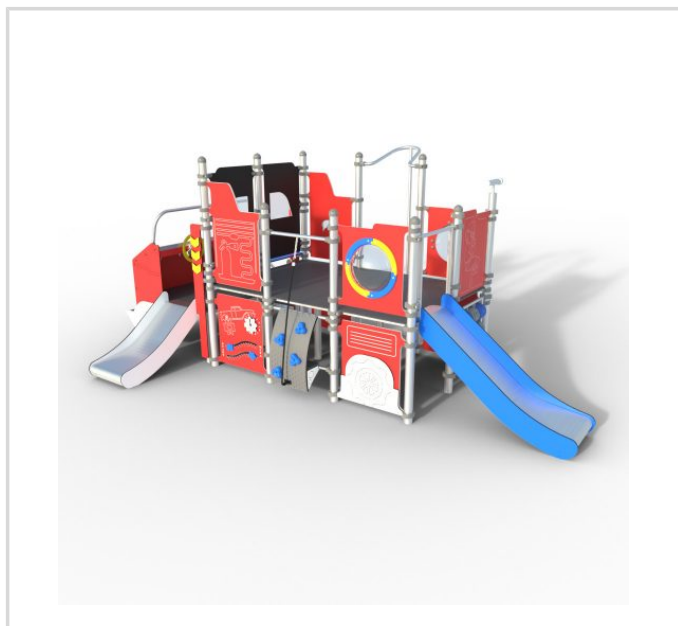

4046 PALOAUTO

Lisätietoja tästä tuotteesta löydät LeikkiSet.fi -tuotekatalogista. Katalogista löydät mm. tämän tuotteen muut kuvat, hinnan ja .dwg -tiedoston. www.leikkiset.fi/osasto/leikkikentat/

IKÄRYHMÄT:
Koululaiset, Lapset

TEKNISET TIEDOT

Mallisto: Aquarius

Mitat: 3230 x 5260 mm

Korkeus: 2270 mm

Tasojen korkeudet: 590, 900 mm

Putoamiskorkeus: 900 mm

Turva-alue: 40,5 m²

Perustustapa: Betoni

Runko: Ruostumaton teräs

Levyosat: HDPE, HPL

Liuku: Ruostumaton teräs