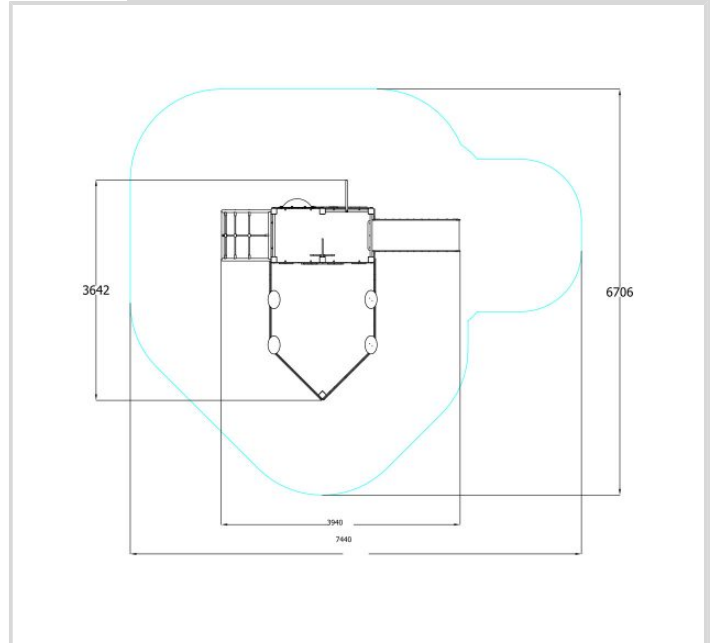

## TEKNISET TIEDOT

**Mallisto:** Eco

**Ikäryhmä:** Lapset, Taaperot/vauvat

**Standardi:** EN1176

**Pituus:** 364 cm

**Leveys:** 394 cm

**Korkeus:** 312 cm

**Turva-alueen pinta-ala:** 34 m<sup>2</sup>

**Max. putoamiskorkeus:** 90 cm

**Runkomateriaali:** Puu

**Perustustapa:** Perustusankkuri

**Asennusaika (h / 1 hlö):** 15 h

**Laitteen käyttäjämäärä:** 15 hlö

Lisätietoja tästä tuotteesta löydät LeikkiSet.fi -tuotekatalogista. Katalogista löydät mm. tämän tuotteen muut kuvat, hinnan ja .dwg -tiedoston. [www.leikkiset.fi/osasto/leikkikentat/](http://www.leikkiset.fi/osasto/leikkikentat/)