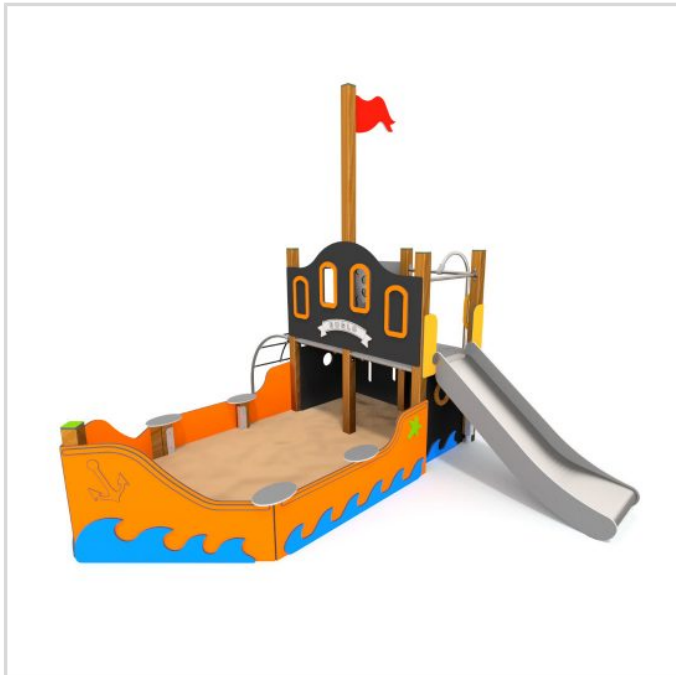

8001 MERIROSVOLAIVA

IKÄRYHMÄT:
Taaperot/vauvat, Lapset

TEKNISET TIEDOT

Mallisto: Eco

Mitat: 3640 x 3940 mm

Korkeus: 3120 mm

Tasojen korkeudet: 900 mm

Putoamiskorkeus: 900 mm

Turva-alue: 34 m²

Perustustapa: Perustusankkuri

Runko: Kyllästetty puu, metalli, maalattu

Levyosat: HDPE, HPL

Liuku: Ruostumaton teräs

Lisätietoja tästä tuotteesta löydät LeikkiSet.fi -tuotekatalogista. Katalogista löydät mm. tämän tuotteen muut kuvat, hinnan ja .dwg -tiedoston. www.leikkiset.fi/osasto/leikkikentat/