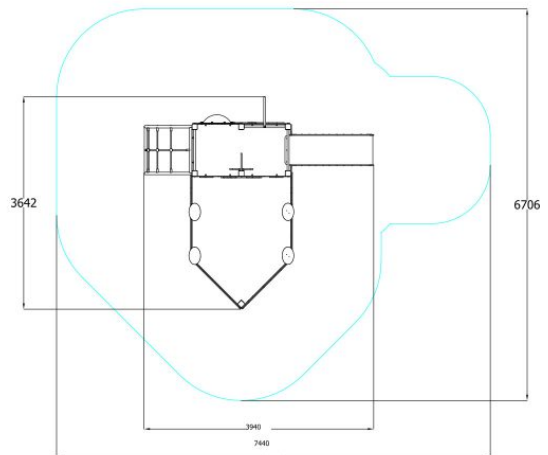

8001 MERIROSVOLAIVA

IKÄRYHMÄT:
Taaperot/vauvat, Lapset

TEKNISET TIEDOT

Mallisto: Eco

Mitat: 3640 x 3940 mm

Korkeus: 3120 mm

Tasojen korkeudet: 900 mm

Putoamiskorkeus: 900 mm

Turva-alue: 34 m²

Perustustapa: Perustusankkuri

Runko: Kyllästetty puu, metalli, maalattu

Levyosat: HDPE, HPL

Liuku: Ruostumaton teräs

Lisätietoja tästä tuotteesta löydät LeikkiSet.fi -tuotekatalogista. Katalogista löydät mm. tämän tuotteen muut kuvat, hinnan ja .dwg -tiedoston. www.leikkiset.fi/osasto/leikkikentat/