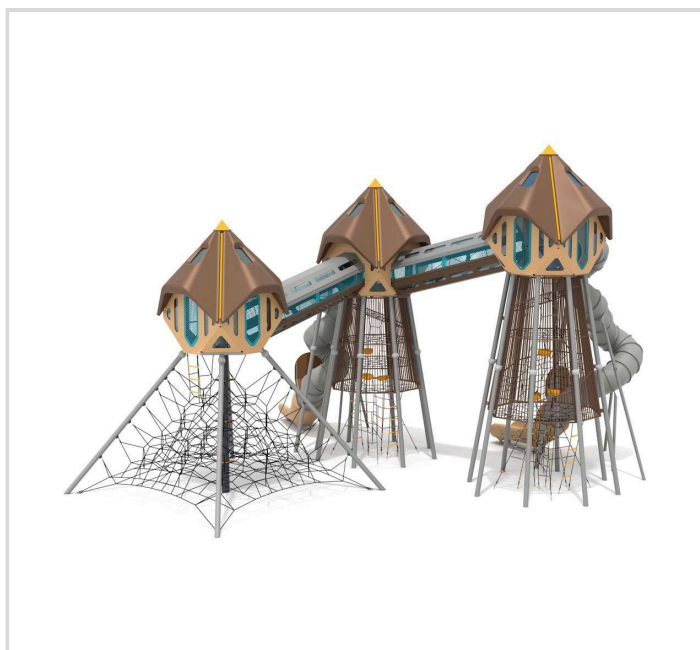

1433 MEHILÄISTEN VALTAKUNTA

TEKNISET TIEDOT

Mallisto: Mega

Ikäryhmä: Koululaiset/teinit, Lapset

Standardi: EN1176

Pituus: 1409 cm

Leveys: 1443 cm

Korkeus: 941 cm

Turva-alueen pinta-ala: 194 m²

Turva-alueen pituus: 1758 cm

Turva-alueen leveys: 1743 cm

Max. putoamiskorkeus: 216 cm

Runkomateriaali: Metalli

Levyosat: HDPE, Metalli

Perustustapa: Betoni

Laitteen käyttäjämäärä: 61 hlö