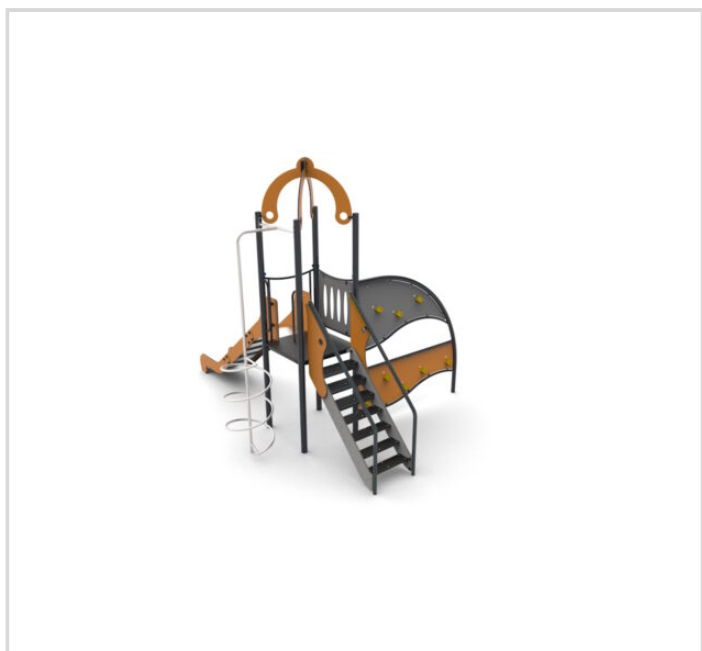

GAL-MS1 MARS

TEKNISET TIEDOT

Mallisto: Galaxi

Ikäryhmä: Lapset

Standardi: EN1176

Pituus: 442 cm

Leveys: 352 cm

Korkeus: 340 cm

Turva-alueen pinta-ala: 32,7 m²

Max. putoamiskorkeus: 200 cm

Runkomateriaali: Metalli

Perustustapa: Perustusankkuri

Asennusaika (h / 1 hlö): 8 h

Laitteen käyttäjämäärä: 18 hlö

Tuote täyttää green deal -sopimuksen vaatimuksen.