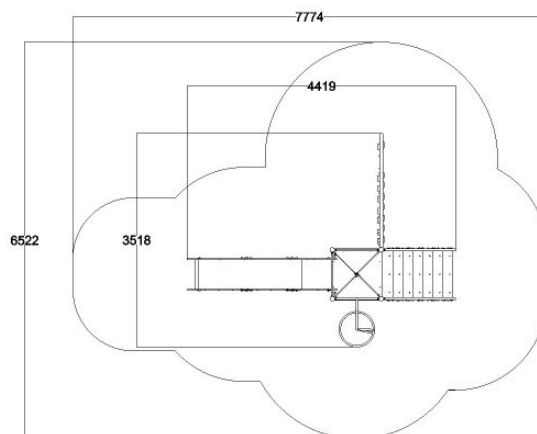

GAL-MS1 MARS

TEKNISET TIEDOT

Mallisto: Galaxi

Ikäryhmä: Lapset

Standardi: EN1176

Pituus: 442 cm

Leveys: 352 cm

Korkeus: 340 cm

Turva-alueen pinta-ala: 32,7 m²

Max. putoamiskorkeus: 200 cm

Runkomateriaali: Metalli

Perustustapa: Perustusankkuri

Asennusaika (h / 1 hlö): 8 h

Laitteen käyttäjämäärä: 18 hlö

Tuote täyttää green deal -sopimuksen vaatimuksen.