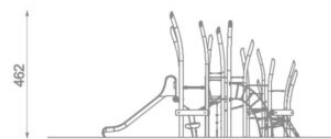

TEKNISET TIEDOT

Mallisto: Flora Play

Ikäryhmä: Koululaiset/teinit, Lapset

Standardi: EN1176

Pituus: 729 cm

Leveys: 544 cm

Korkeus: 462 cm

Turva-alueen pinta-ala: 55.5 m²

Turva-alueen pituus: 1079 cm

Turva-alueen leveys: 844 cm

Max. putoamiskorkeus: 150 cm

Runkomateriaali: Metalli

Perustustapa: Betoni

Asennusaika (h / 1 hlö): 33 h

Laitteen käyttäjämäärä: 16 hlö

Tuote täyttää green deal -sopimuksen vaatimuksen.