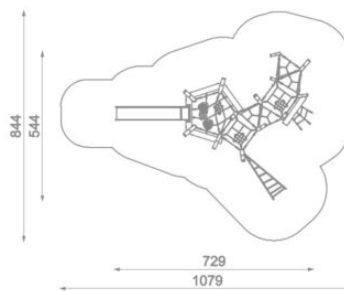

TEKNISET TIEDOT

Mallisto: Flora Play

Ikäryhmä: Koululaiset/teinit, Lapset

Standardi: EN1176

Pituus: 729 cm

Leveys: 544 cm

Korkeus: 462 cm

Turva-alueen pinta-ala: 55.5 m²

Turva-alueen pituus: 1079 cm

Turva-alueen leveys: 844 cm

Max. putoamiskorkeus: 150 cm

Runkomateriaali: Metalli

Perustustapa: Betoni

Asennusaika (h / 1 hlö): 33 h

Laitteen käyttäjämäärä: 16 hlö

Tuote täyttää green deal -sopimuksen vaatimuksen.