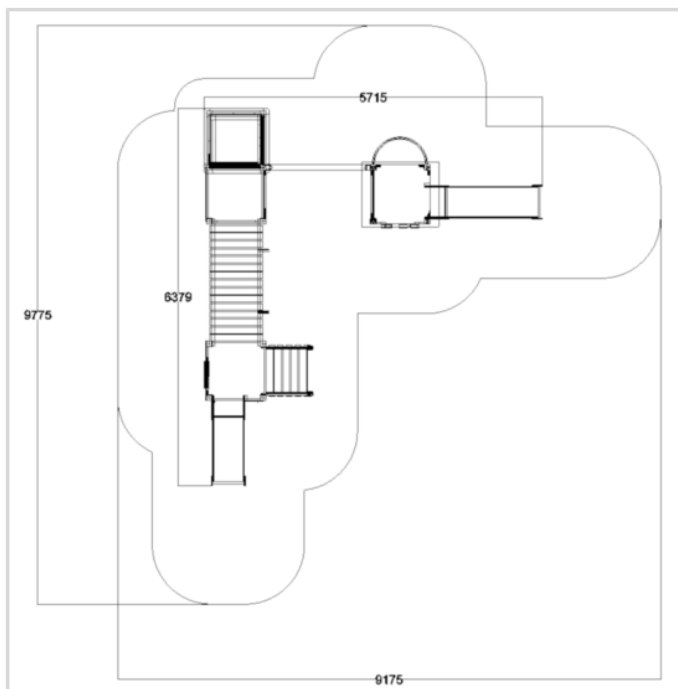

BRL38-1 LEIKKIKESKUS HIEKKALAATIKOLLA

Lisätietoja tästä tuotteesta löydät LeikkiSet.fi -tuotekatalogista. Katalogista löydät mm. tämän tuotteen muut kuvat, hinnan ja .dwg -tiedoston. www.leikkiset.fi/osasto/leikkikentat/

IKÄRYHMÄT:
Koululaiset, Lapset

TEKNISET TIEDOT

Mitat: 5670 x 5880 mm
Korkeus: 3050 mm
Tasojen korkeus: 800, 1200, 1200 mm
Putoamiskorkeus: 1800 mm
Turva-alue: 48,9 m²
Perustustapa: Perustusankkuri
Runko: Kyllästetty puu
Levyosat: HDPE, HPL
Liuku: Ruostumaton teräs