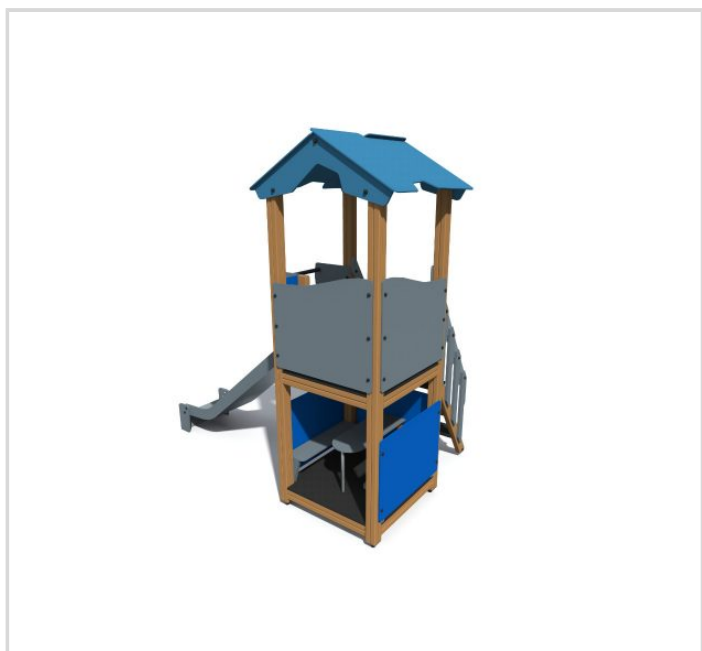

BRL14 TORNILIUKU

TEKNISET TIEDOT

Mallisto: Basic

Ikäryhmä: Koululaiset/teinit, Lapset

Standardi: EN1176

Pituus: 186.8 cm

Leveys: 310.6 cm

Korkeus: 318 cm

Turva-alueen pinta-ala: 27 m²

Max. putoamiskorkeus: 120 cm

Runkomateriaali: Kyllästetty ja maalattu puu

Levyosat: HDPE, HPL

Perustustapa: Perustusankkuri

Asennusaika (h / 1 hlö): 6 h

Laitteen käyttäjämäärä: 5 hlö