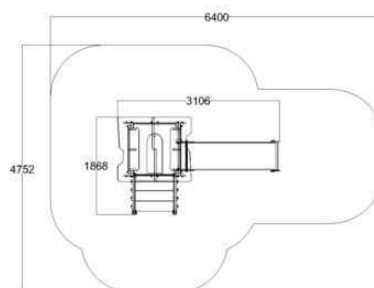

BRL14 TORNILIUKU

TEKNISET TIEDOT

Mallisto: Basic

Ikäryhmä: Koululaiset/teinit, Lapset

Standardi: EN1176

Pituus: 186.8 cm

Leveys: 310.6 cm

Korkeus: 318 cm

Turva-alueen pinta-ala: 27 m²

Max. putoamiskorkeus: 120 cm

Runkomateriaali: Kyllästetty ja maalattu puu

Levyosat: HDPE, HPL

Perustustapa: Perustusankkuri

Asennusaika (h / 1 hlö): 6 h

Laitteen käyttäjämäärä: 5 hlö