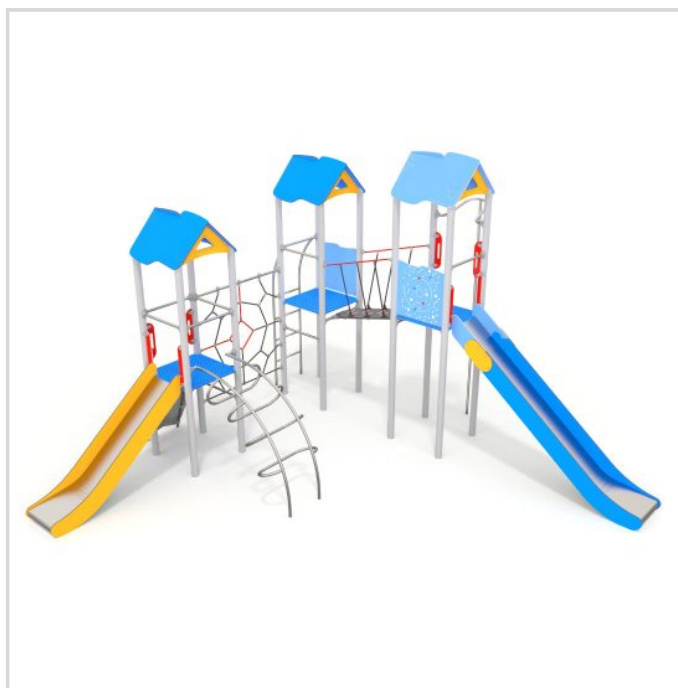

# 1103 LEIKKIKESKUS

**IKÄRYHMÄT:**  
Koululaiset, Lapset

## TEKNISET TIEDOT

**Mitat:** 5620 x 5960 mm  
**Korkeus:** 3870 mm  
**Tasojen korkeudet:** -  
**Putoamiskorkeus:** 2000 mm  
**Turva-alue:** 53 m<sup>2</sup>  
**Perustustapa:** Perustusankkuri  
**Runko:** Metalli, maalattu  
**Levyosat:** HDPE, HPL  
**Liuku:** Ruostumaton teräs