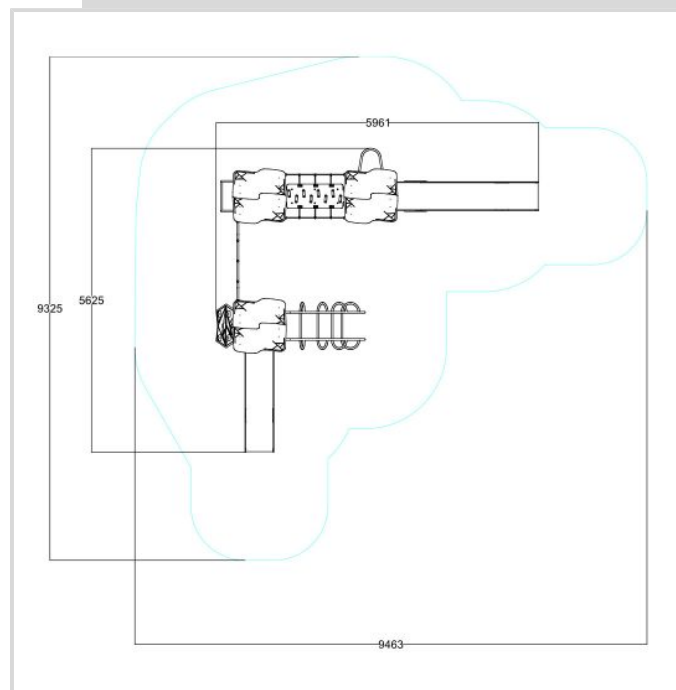

## TEKNISET TIEDOT

**Mitat:** 5620 x 5960 mm  
**Korkeus:** 3870 mm  
**Tasojen korkeudet:** -  
**Putoamiskorkeus:** 2000 mm  
**Turva-alue:** 53 m<sup>2</sup>  
**Perustustapa:** Perustusankkuri  
**Runko:** Metalli, maalattu  
**Levyosat:** HDPE, HPL  
**Liuku:** Ruostumaton teräs