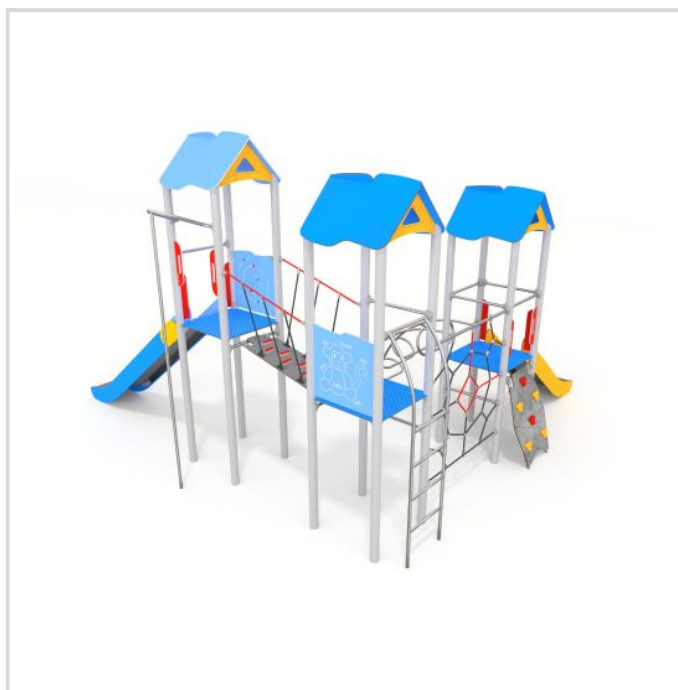

# 1103 LEIKKIKESKUS

**IKÄRYHMÄT:**  
Koululaiset, Lapset

## TEKNISET TIEDOT

**Mitat:** 5620 x 5960 mm  
**Korkeus:** 3870 mm  
**Tasojen korkeudet:** -  
**Putoamiskorkeus:** 2000 mm  
**Turva-alue:** 53 m<sup>2</sup>  
**Perustustapa:** Perustusankkuri  
**Runko:** Metalli, maalattu  
**Levyosat:** HDPE, HPL  
**Liuku:** Ruostumaton teräs