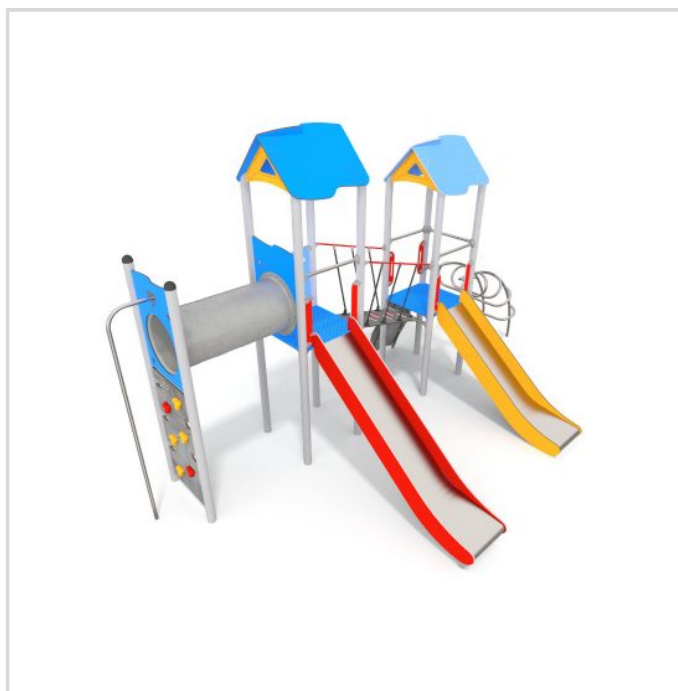

1104 LEIKKIKESKUS

IKÄRYHMÄT:
Koululaiset, Lapset

TEKNISET TIEDOT

Mitat: 3390 x 6100 mm
Korkeus: 3570 mm
Tasojen korkeudet: -
Putoamiskorkeus: 1630 mm
Turva-alue: 45 m²
Perustustapa: Perustusankkuri
Runko: Metalli, maalattu
Levyosat: HDPE, HPL
Liuku: Ruostumaton teräs