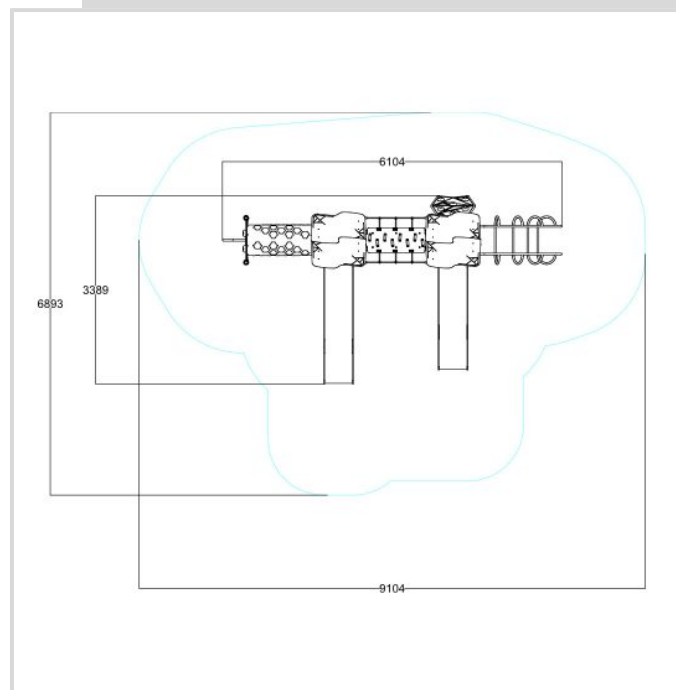

1104 LEIKKIKESKUS

IKÄRYHMÄT:
Koululaiset, Lapset

TEKNISET TIEDOT

Mitat: 3390 x 6100 mm
Korkeus: 3570 mm
Tasojen korkeudet: -
Putoamiskorkeus: 1630 mm
Turva-alue: 45 m²
Perustustapa: Perustusankkuri
Runko: Metalli, maalattu
Levyosat: HDPE, HPL
Liuku: Ruostumaton teräs