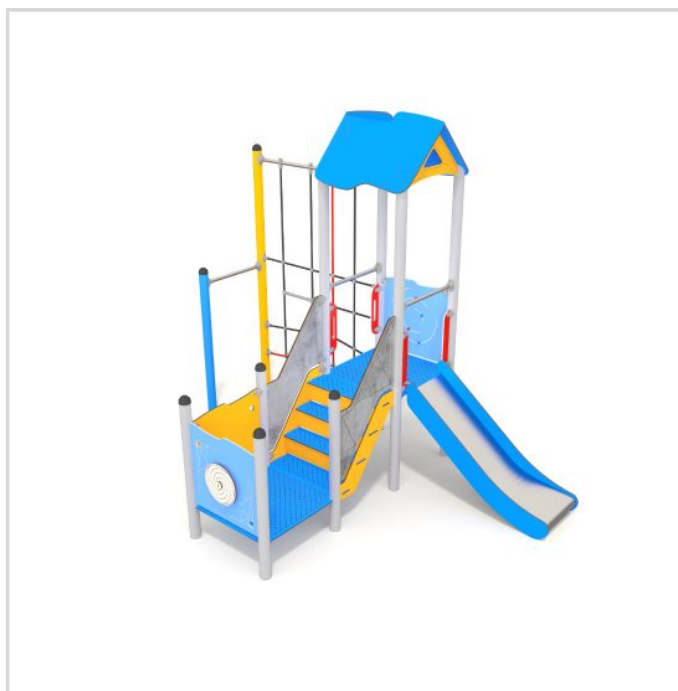

1126 LEIKKIKESKUS

IKÄRYHMÄT:
Koululaiset, Lapset

TEKNISET TIEDOT

Mitat: 2510 x 3870 mm
Korkeus: 3170 mm
Tasojen korkeudet: -
Putoamiskorkeus: 1500 mm
Turva-alue: 30 m²
Perustustapa: Perustusankkuri
Runko: Metalli, maalattu
Levyosat: HDPE, HPL
Liuku: Ruostumaton teräs