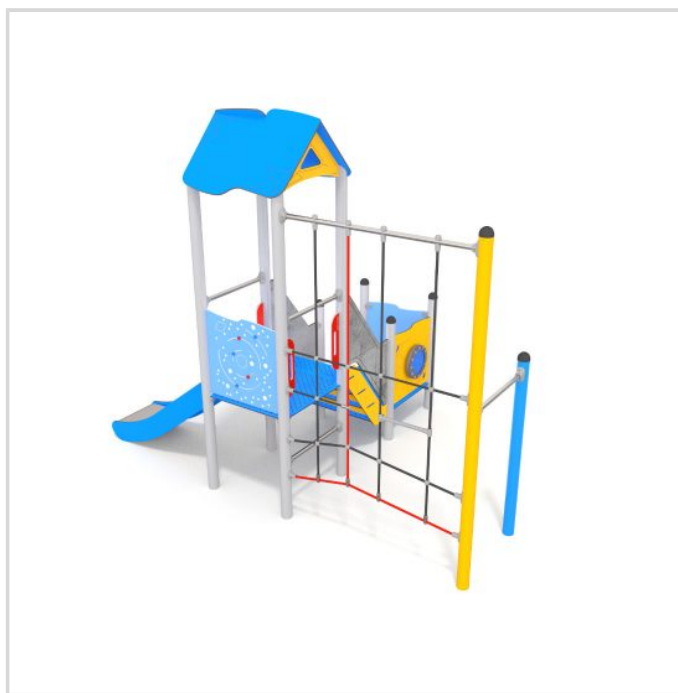

1126 LEIKKIKESKUS

IKÄRYHMÄT:
Koululaiset, Lapset

TEKNISET TIEDOT

Mitat: 2510 x 3870 mm
Korkeus: 3170 mm
Tasojen korkeudet: -
Putoamiskorkeus: 1500 mm
Turva-alue: 30 m²
Perustustapa: Perustusankkuri
Runko: Metalli, maalattu
Levyosat: HDPE, HPL
Liuku: Ruostumaton teräs