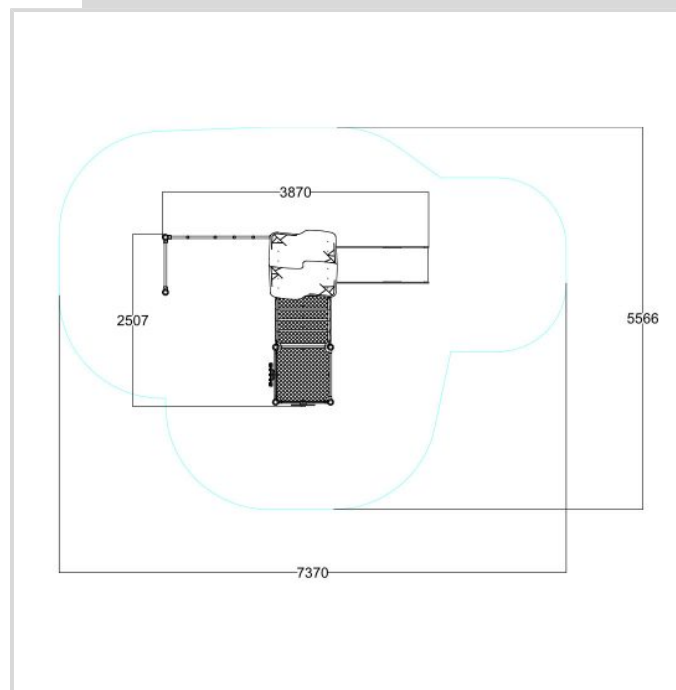

1126 LEIKKIKESKUS

IKÄRYHMÄT:
Koululaiset, Lapset

TEKNISET TIEDOT

Mitat: 2510 x 3870 mm
Korkeus: 3170 mm
Tasojen korkeudet: -
Putoamiskorkeus: 1500 mm
Turva-alue: 30 m²
Perustustapa: Perustusankkuri
Runko: Metalli, maalattu
Levyosat: HDPE, HPL
Liuku: Ruostumaton teräs