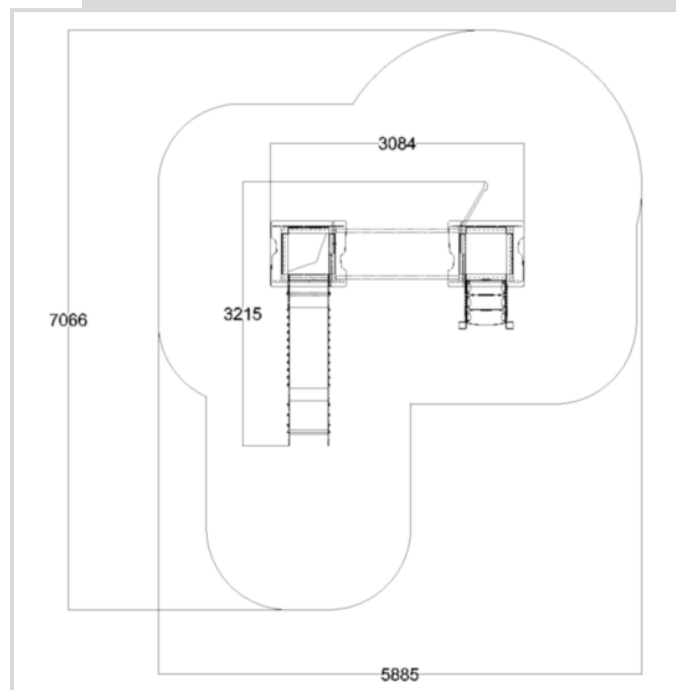

HT226 LEIKKIKESKUS

IKÄRYHMÄT:
Koululaiset, Lapset

TEKNISET TIEDOT

Mitat: 3220 x 2820 mm

Korkeus: 2780 mm

Putoamiskorkeus: 1200 mm

Turva-alue: 28,4 m²

Perustustapa: Perustusankkuri

Runko: Organowood käsitelty liimapuu

Levyosat: HPL

Liuku: Ruostumaton teräs

Tuotteen värejä ei voi vaihtaa.

Lisätietoja tästä tuotteesta löydät LeikkiSet.fi -tuotekatalogista. Katalogista löydät mm. tämän tuotteen muut kuvat, hinnan ja .dwg -tiedoston. www.leikkiset.fi/osasto/leikkikentat/