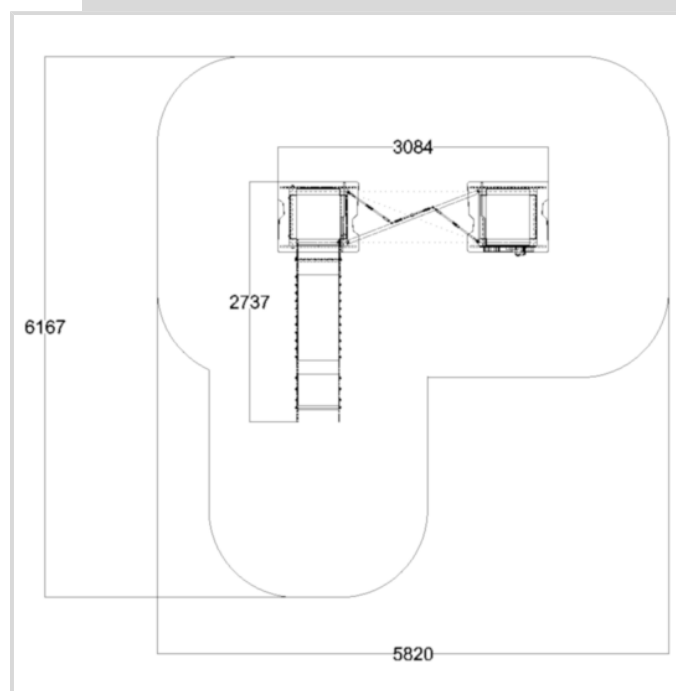

TEKNISET TIEDOT

Mitat: 2670 x 2820 mm

Korkeus: 2780 mm

Putoamiskorkeus: 1600 mm

Turva-alue: 26,2 m²

Perustustapa: Perustusankkuri

Runko: Organowood käsitelty liimapuu

Levyosat: HPL

Liuku: Ruostumaton teräs

Tuotteen värejä ei voi vaihtaa.