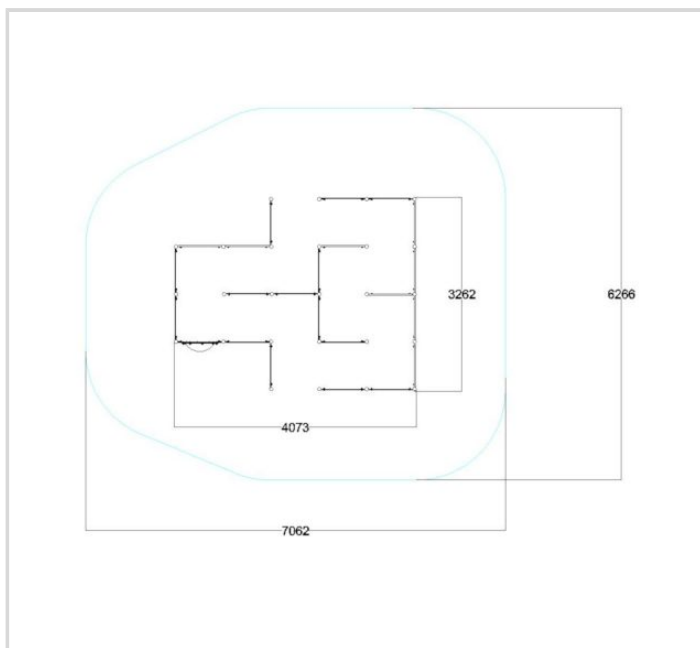

7025 LABYRINTTI

Lisätietoja tästä tuotteesta löydät LeikkiSet.fi -tuotekatalogista. Katalogista löydät mm. tämän tuotteen muut kuvat, hinnan ja .dwg -tiedoston. www.leikkiset.fi/osasto/leikkikentat/

Pidätämme oikeudet muutoksiin.

TEKNISET TIEDOT

Mallisto: Mini

Ikäryhmä: Koululaiset/teinit, Lapset, Taaperot/vauvat

Standardi: EN1176

Pituus: 327 cm

Leveys: 407 cm

Korkeus: 83 cm

Turva-alueen pinta-ala: 39,4 m²

Max. putoamiskorkeus: 83 cm

Runkomateriaali: Ruostumaton teräs

Levyosat: HDPE

Perustustapa: Perustusankkuri

Asennusaika (h / 1 hlö): 10 h

Laitteen käyttäjämäärä: 16 hlö

Tuote täyttää green deal -sopimuksen vaatimuksen.