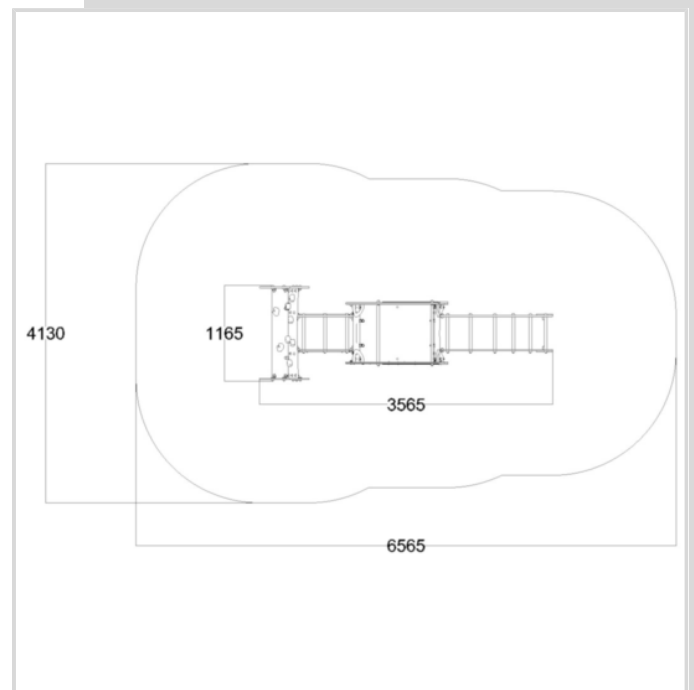

MC-KP KAIVURI

IKÄRYHMÄT:
Lapset, Taaperot

TEKNISET TIEDOT

Mitat: 3560 x 1130 mm

Korkeus: 1700 mm

Putoamiskorkeus: 1000 mm

Turva-alue: 23 m²

Perustustapa: Perustusankkuri

Runko: Metalli, maalattu

Levyosat: HDPE, HPL

Lisätietoja tästä tuotteesta löydät LeikkiSet.fi -tuotekatalogista. Katalogista löydät mm. tämän tuotteen muut kuvat, hinnan ja .dwg -tiedoston. www.leikkiset.fi/osasto/leikkikentat/