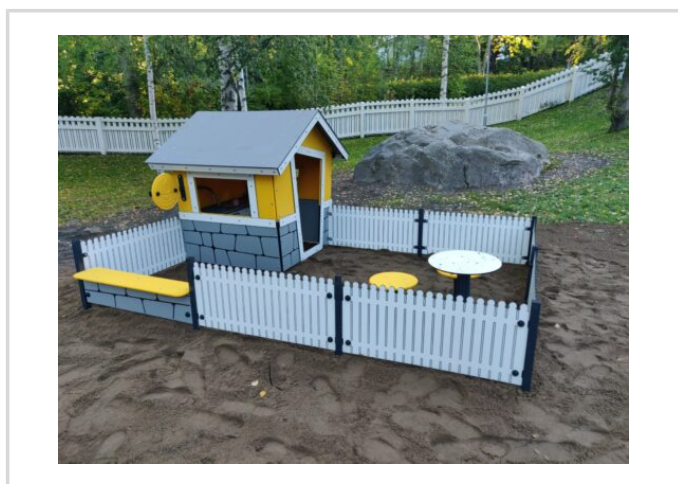

MC-KW KAHVILA-LEIKKIKEITTIÖ

IKÄRYHMÄT:
Lapset, Taaperot

TEKNISET TIEDOT

Mallisto: Mini City

Mitat: 3150 x 2390 mm

Korkeus: 1350 mm

Putoamiskorkeus: 500 mm

Turva-alue: 30 m²

Perustustapa: Perustusankkuri

Runko: Metalli, maalattu

Levyosat: HDPE, HPL

Lisätietoja tästä tuotteesta löydät LeikkiSet.fi -tuotekatalogista. Katalogista löydät mm. tämän tuotteen muut kuvat, hinnan ja .dwg -tiedoston. www.leikkiset.fi/osasto/leikkikentat/