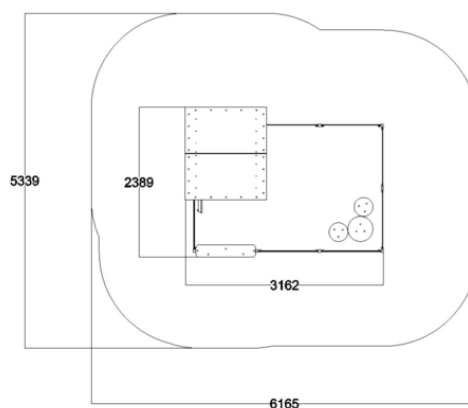

TEKNISET TIEDOT

Mallisto: Mini City

Mitat: 3150 x 2390 mm

Korkeus: 1350 mm

Putoamiskorkeus: 500 mm

Turva-alue: 30 m²

Perustustapa: Perustusankkuri

Runko: Metalli, maalattu

Levyosat: HDPE, HPL