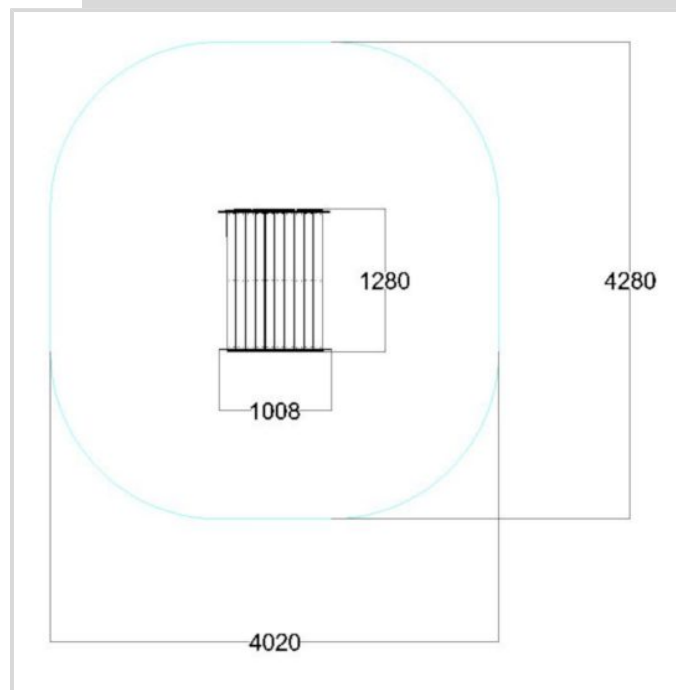

TEKNISET TIEDOT

Mitat: 1020 x 1280 mm

Korkeus: 1420 mm

Putoamiskorkeus: 550 mm

Turva-alue: 15,3 m²

Perustustapa: Perustusankkuri

Runko: Ruostumaton teräs

Levyosat: HDPE, HPL

Samaan sarjaan kuuluvat 4030 Leikkiveturi,
4035 Avovaunu ja 4058 Säiliövaunu.