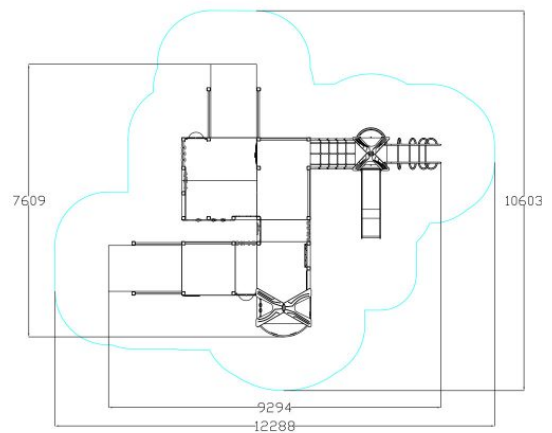

8048 ESTEETÖN LEIKKIKESKUS

IKÄRYHMÄT:
Taaperot/vauvat, Lapset,
Koululaiset/teinit

TEKNISET TIEDOT

Mallisto: Eco

Mitat: 9300 x 7600 mm

Korkeus: 3210 mm

Tasojen korkeudet: 300, 1200 mm

Putoamiskorkeus: 1200 mm

Turva-alue: 87 m²

Perustustapa: Perustusankkuri

Runko: Kyllästetty puu

Levyosat: HDPE, HPL

Liuku: Ruostumaton teräs

Lisätietoja tästä tuotteesta löydät LeikkiSet.fi -tuotekatalogista. Katalogista löydät mm. tämän tuotteen muut kuvat, hinnan ja .dwg -tiedoston. www.leikkiset.fi/osasto/leikkikentat/