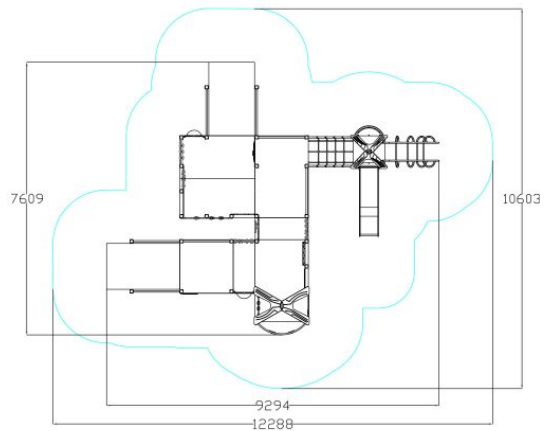

8048 ESTEETÖN LEIKKIKESKUS

IKÄRYHMÄT:
Taaperot/vauvat, Lapset,
Koululaiset/teinit

TEKNISET TIEDOT

Mallisto: Eco

Mitat: 9300 x 7600 mm

Korkeus: 3210 mm

Tasojen korkeudet: 300, 1200 mm

Putoamiskorkeus: 1200 mm

Turva-alue: 87 m²

Perustustapa: Perustusankkuri

Runko: Kyllästetty puu

Levyosat: HDPE, HPL

Liuku: Ruostumaton teräs

Lisätietoja tästä tuotteesta löydät LeikkiSet.fi -tuotekatalogista. Katalogista löydät mm. tämän tuotteen muut kuvat, hinnan ja .dwg -tiedoston. www.leikkiset.fi/osasto/leikkikentat/