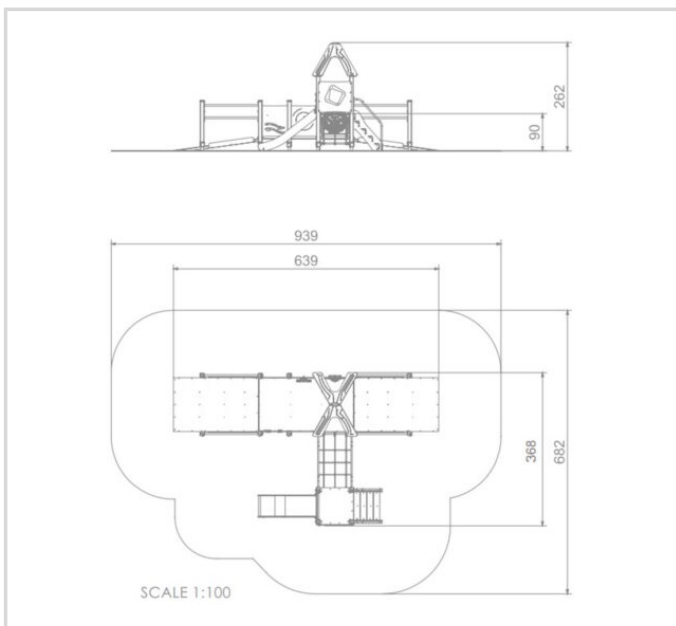

Lisätietoja tästä tuotteesta löydät LeikkiSet.fi -tuotekatalogista.
Katalogista löydät mm. tämän tuotteen muut kuvat, hinnan ja .dwg
-tiedoston. www.leikkiset.fi/osasto/leikkikentat/

Pidätämme oikeudet muutoksiin.