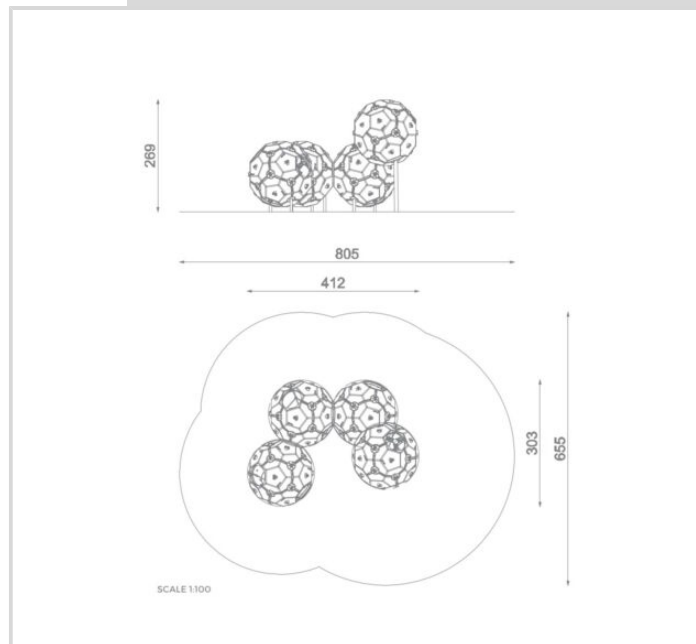

## TEKNISET TIEDOT

**Mallisto:** Bubbles

**Ikäryhmä:** Koululaiset/teinit, Lapset

**Standardi:** EN1176

**Pituus:** 412 cm

**Leveys:** 303 cm

**Korkeus:** 269 cm

**Turva-alueen pinta-ala:** 42.52 m<sup>2</sup>

**Max. putoamiskorkeus:** 269 cm

**Runkomateriaali:** Ruostumaton teräs

**Levyosat:** LDPE

**Perustustapa:** Pinta-asenteinen

**Asennusaika (h / 1 hlö):** 48 h

**Laitteen käyttäjämäärä:** 37 hlö

Lisätietoja tästä tuotteesta löydät LeikkiSet.fi -tuotekatalogista. Katalogista löydät mm. tämän tuotteen muut kuvat, hinnan ja .dwg -tiedoston. [www.leikkiset.fi/osasto/leikkikentat/](http://www.leikkiset.fi/osasto/leikkikentat/)