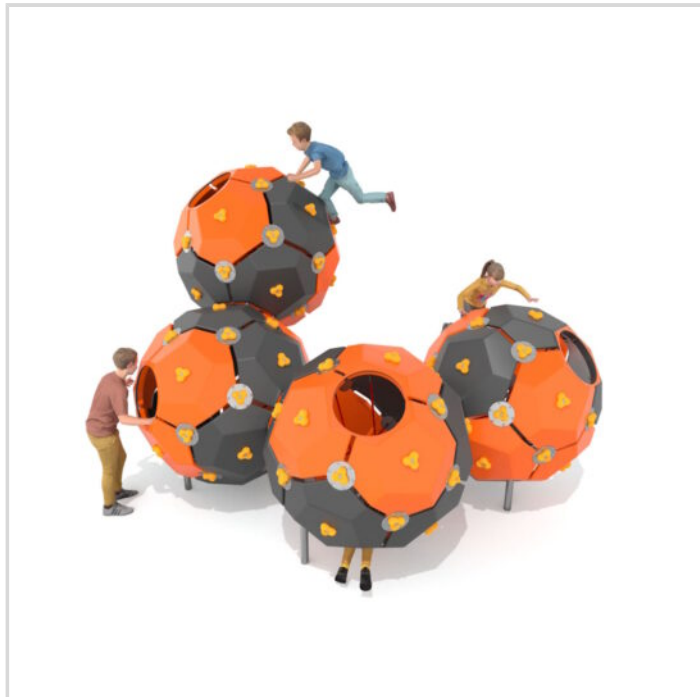

# 9510 QUATTRO KUPLALABYRINTTI

## TEKNISET TIEDOT

**Mallisto:** Bubbles

**Ikäryhmä:** Koululaiset/teinit, Lapset

**Standardi:** EN1176

**Pituus:** 412 cm

**Leveys:** 303 cm

**Korkeus:** 269 cm

**Turva-alueen pinta-ala:** 42.52 m<sup>2</sup>

**Max. putoamiskorkeus:** 269 cm

**Runkomateriaali:** Ruostumaton teräs

**Levyosat:** LDPE

**Perustustapa:** Pinta-asenteinen

**Asennusaika (h / 1 hlö):** 48 h

**Laitteen käyttäjämäärä:** 37 hlö

Lisätietoja tästä tuotteesta löydät LeikkiSet.fi -tuotekatalogista. Katalogista löydät mm. tämän tuotteen muut kuvat, hinnan ja .dwg -tiedoston. [www.leikkiset.fi/osasto/leikkikentat/](http://www.leikkiset.fi/osasto/leikkikentat/)