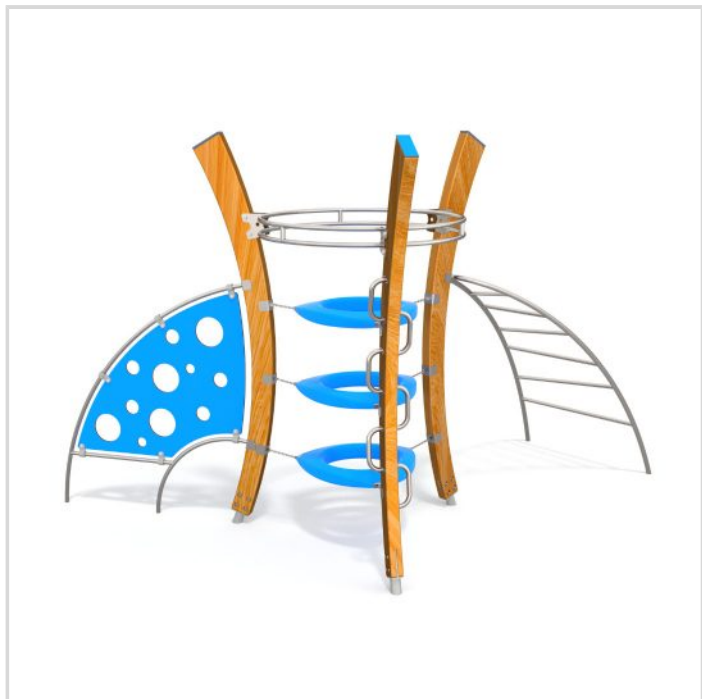

8512 PALEOKIIPEILY

TEKNISET TIEDOT

Mallisto: Dino

Ikäryhmä: Koululaiset/teinit, Lapset

Standardi: EN1176

Pituus: 436 cm

Leveys: 349 cm

Korkeus: 313 cm

Turva-alueen pinta-ala: 39,5 m²

Turva-alueen pituus: 738 cm

Turva-alueen leveys: 717 cm

Max. putoamiskorkeus: 252 cm

Runkomateriaali: Puu

Levyosat: HDPE, HPL

Muut materiaalit: Ruostumaton teräs

Perustustapa: Betoni