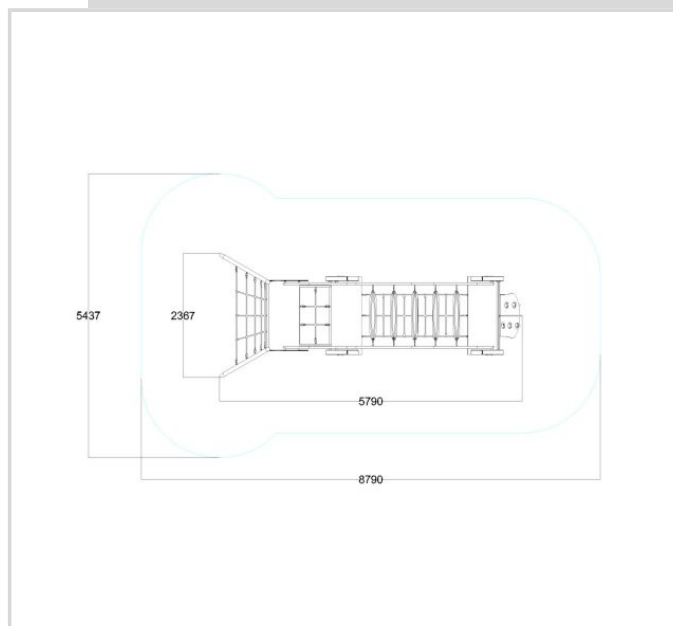

## TEKNISET TIEDOT

**Mallisto:** Dino

**Laitteen mitat:** 2440 mm x 5790 mm

**Korkeus:** 3130 mm

**Putoamiskorkeus:** 1500 mm

**Turva-alue:** 39,6 m<sup>2</sup>

**Perustustapa:** Betoni

**Mallisto:** Dino

**Metalliosat:** Ruostumatonteräs

**Levyosat:** Liukueste HPL lattiatasot, HDPE ja HPL

**Puuosat:** Paineekyllästetty mänty, AB-luokka, 90 x 260 liimapuu

**Köysiosat:** Polypropyleeni pinnoitettu teräsvaijeri