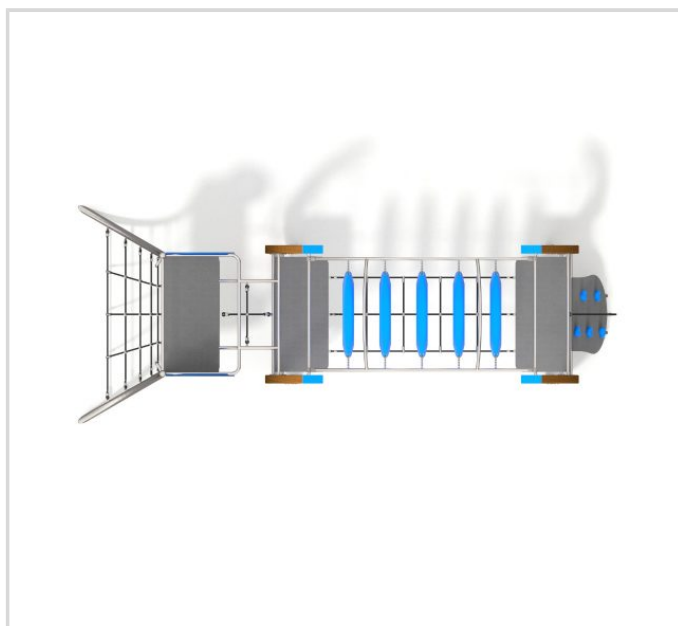

## TEKNISET TIEDOT

**Mallisto:** Dino

**Laitteen mitat:** 2440 mm x 5790 mm

**Korkeus:** 3130 mm

**Putoamiskorkeus:** 1500 mm

**Turva-alue:** 39,6 m<sup>2</sup>

**Perustustapa:** Betoni

**Mallisto:** Dino

**Metalliosat:** Ruostumatonteräs

**Levyosat:** Liukueste HPL lattiatasot, HDPE ja HPL

**Puuosat:** Paineekyllästetty mänty, AB-luokka, 90 x 260 liimapuu

**Köysiosat:** Polypropyleeni pinnoitettu teräsvaijeri