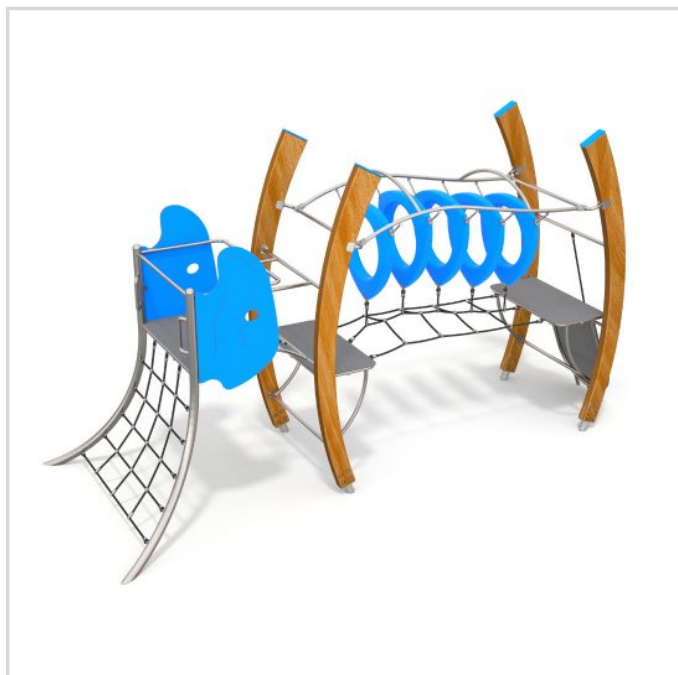

# 8502 MAMMUTTI

**IKÄRYHMÄT:**  
Lapset, Koululaiset/teinit

## TEKNISET TIEDOT

**Mallisto:** Dino

**Laitteen mitat:** 2440 mm x 5790 mm

**Korkeus:** 3130 mm

**Putoamiskorkeus:** 1500 mm

**Turva-alue:** 39,6 m<sup>2</sup>

**Perustustapa:** Betoni

**Mallisto:** Dino

**Metalliosat:** Ruostumatonteräs

**Levyosat:** Liukueste HPL lattiatasot, HDPE ja HPL

**Puuosat:** Paineekyllästetty mänty, AB-luokka, 90 x 260 liimapuu

**Köysiosat:** Polypropyleeni pinnoitettu teräsvaijeri