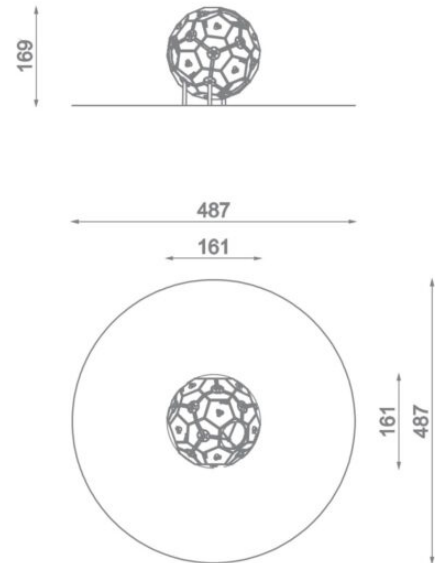

9507 KUPLAPESÄ

TEKNISET TIEDOT

Mallisto: Bubbles

Ikäryhmä: Koululaiset/teinit, Lapset

Standardi: EN1176

Pituus: 161 cm

Leveys: 161 cm

Korkeus: 169 cm

Turva-alueen pinta-ala: 18.62 m²

Max. putoamiskorkeus: 169 cm

Runkomateriaali: Ruostumaton teräs

Levyosat: LDPE

Perustustapa: Pinta-asenteinen

Asennusaika (h / 1 hlö): 12 h

Laitteen käyttäjämäärä: 12 hlö

Lisätietoja tästä tuotteesta löydät LeikkiSet.fi -tuotekatalogista. Katalogista löydät mm. tämän tuotteen muut kuvat, hinnan ja .dwg -tiedoston. www.leikkiset.fi/osasto/leikkikentat/