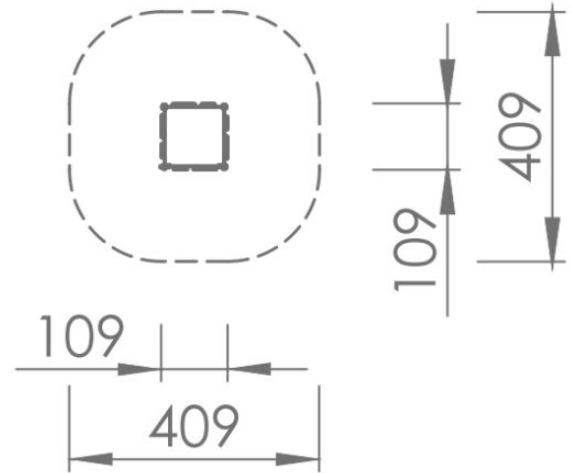

## TEKNISET TIEDOT

**Mallisto:** Future

**Ikäryhmä:** Koululaiset/teinit, Lapset

**Standardi:** EN1176

**Pituus:** 109 cm

**Leveys:** 109 cm

**Korkeus:** 250 cm

**Turva-alueen pinta-ala:** 15 m<sup>2</sup>

**Max. putoamiskorkeus:** 129 cm

**Runkomateriaali:** Metall

**Perustustapa:** Perustusankkuri

**Asennusaika (h / 1 hlö):** 5 h

**Laitteen käyttäjämäärä:** 6 hlö

Tuote täyttää green deal -sopimuksen vaatimuksen.