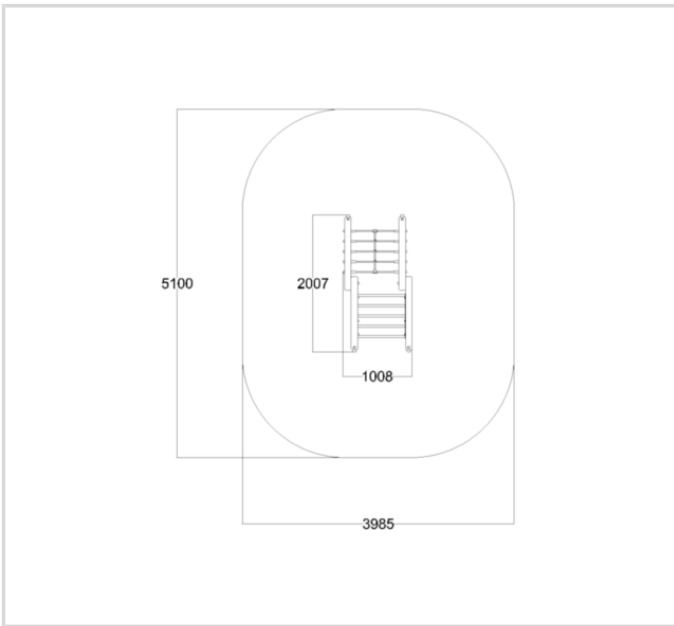

DRA-02 KIIPEILYTELINE

Lisätietoja tästä tuotteesta löydät LeikkiSet.fi -tuotekatalogista. Katalogista löydät mm. tämän tuotteen muut kuvat, hinnan ja .dwg -tiedoston. www.leikkiset.fi/osasto/leikkikentat/

IKÄRYHMÄT:
Koululaiset, Lapset

TEKNISET TIEDOT

Mallisto: Nature

Mitat: 1040 x 2010 mm

Korkeus: 1950 mm

Putoamiskorkeus: 1500 mm

Turva-alue: 18,4 m²

Perustustapa: Perustusankkuri

Runko: Kyllästetty puu

Köysiosat: Polypropyleeni
päällystetty teräsvaijeri