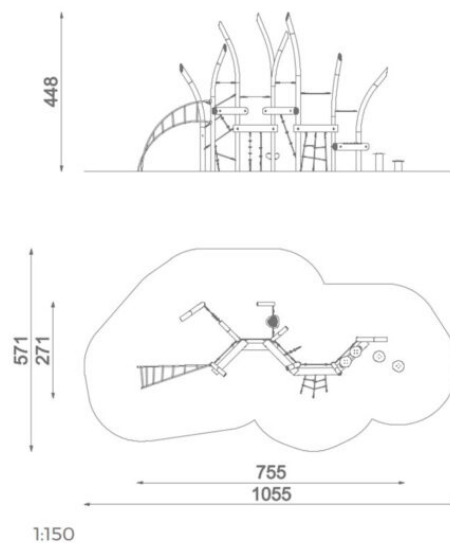

9403 KIIPEILYKESKUS

IKÄRYHMÄT:
Lapset, Koululaiset

TEKNISET TIEDOT

Mallisto: Organiq

Mitat: 7550 x 2710 mm

Korkeus: 4880 mm

Putoamiskorkeus: 2000 mm

Turva-alue: 45,5 m²

Perustustapa: Betoni

Runko: Robinia puu, maalattu metalli.

Tuotteessa käytetään Gradient-maalaustekniikkaa, joka mahdollistaa värikartasta kahden RAL-värin yhdistämisen. Värit sulautuvat luonnollisesti pintaan.