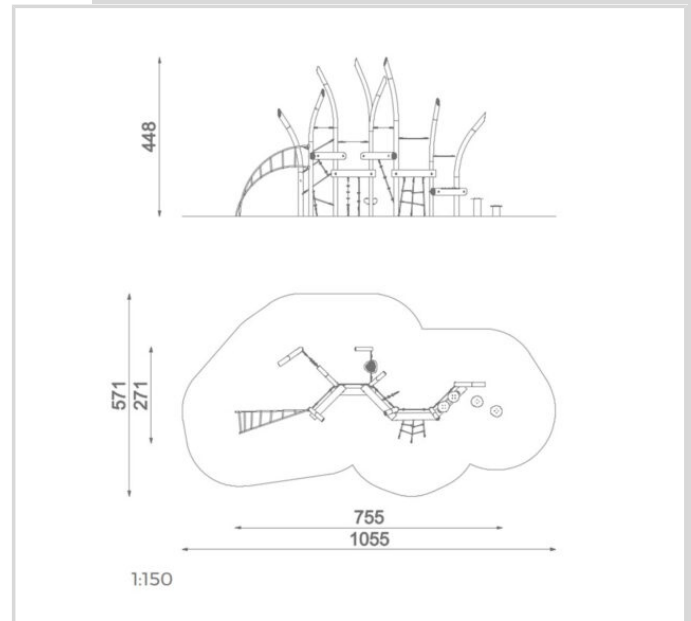

Lisätietoja tästä tuotteesta löydät LeikkiSet.fi -tuotekatalogista. Katalogista löydät mm. tämän tuotteen muut kuvat, hinnan ja .dwg-tiedoston. www.leikkiset.fi/osasto/leikkikentat/

Pidätämme oikeudet muutoksiin.